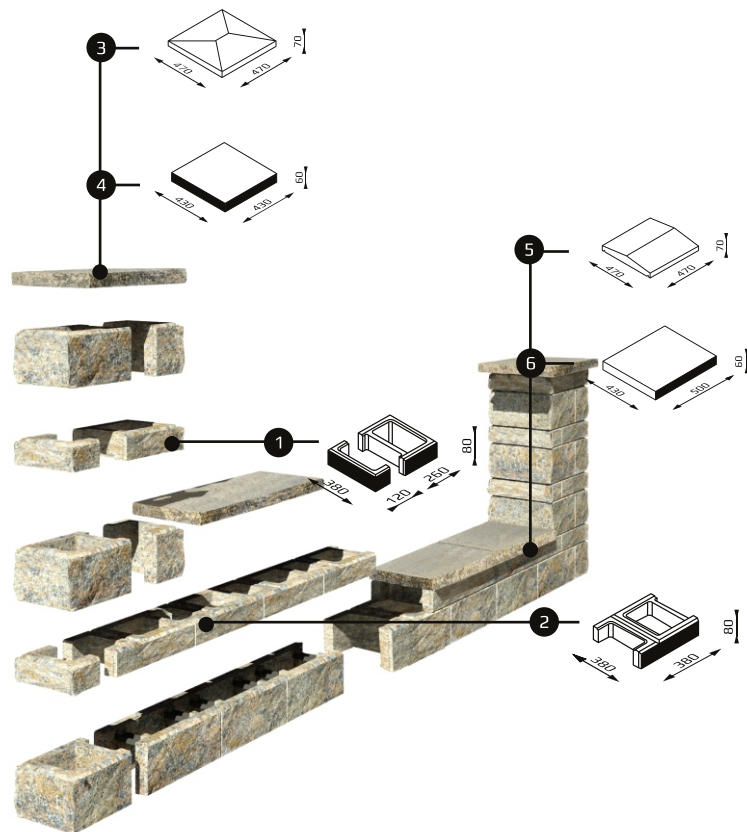

OGRODZENIE ŁUPANE

GORC[®] DE LUXE

GL 38/8

www.joniec.pl

F.P.U.H. JONIEC[®]
Mieczysław Joniec
Tymbark 109
34-650 Tymbark

t: +48 18 332 53 90
m: +48 602 539 182
e: joniec@joniec.pl

SPECYFIKACJA TECHNICZNA

KOD PRODUKTU	OPIS	WAGA 1 SZT	ILOŚĆ NA PALETY	WAGA PALETY
1. GUD+GADM		13,52 kg	66 szt.	912,32 kg
2. GMDM		13,52 kg	66 szt.	912,32 kg
3. CSDR	gładki czterospadowy	24,9 kg	24 szt.	617,6 kg
4. CPGSD	łupany czterosronnie	25,4 kg	48 szt.	1 239,2 kg
5. CPDD	gładki dwuspadowy	26,9 kg	26 szt.	719,4 kg
6. CPGMD	łupany dwustronnie	29,2 kg	40 szt.	1 188 kg

GORC[®] de Luxe GL 38/8

kolorystyka bloczków

piryt

onyx

czarny

silver

kolorystyka daszków

gładkie

W rzeczywistości kolory mogą nieznacznie różnić się od przedstawionych na zdjęciu.