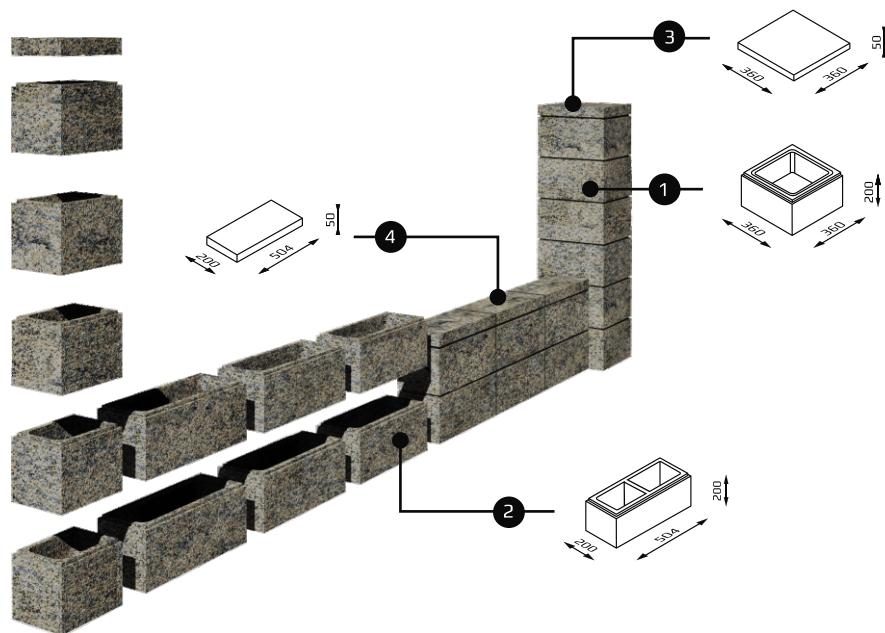

ROMA Classic

kolorystyka bloczków

kolorystyka daszków

SPECYFIKACJA TECHNICZNA

KOD PRODUKTU	OPIS	WAGA 1 SZT	IŁOŚĆ NA PALETY	WAGA PALETY
1. BRDM	multigrain	24,6 kg	36 szt.	905,6 kg
2. BRSM	multigrain	22,5 kg	48 szt.	1 100 kg
3. CRDM	multigrain	15,5 kg	78 szt.	1 229 kg
4. CRSM	multigrain	12 kg	96 szt.	1 172 kg