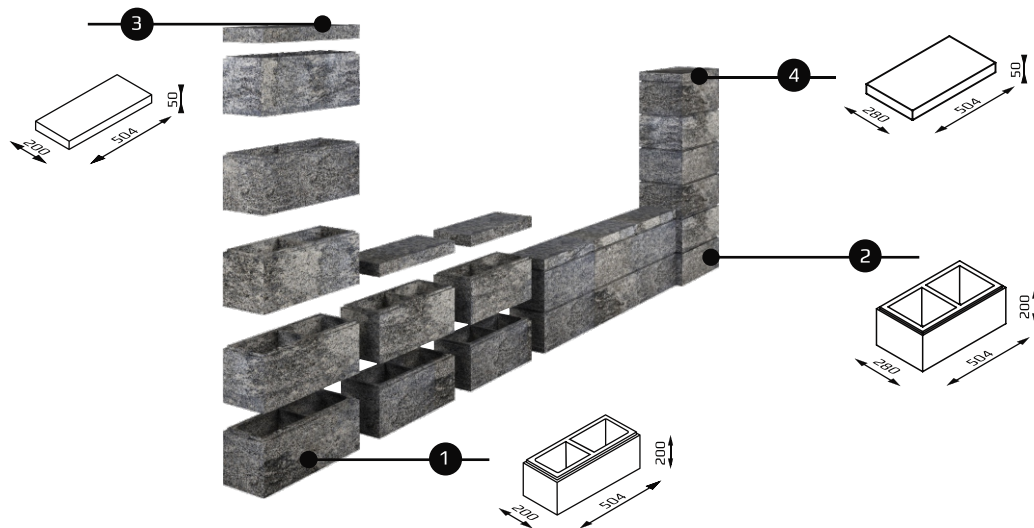

OGRODZENIE MODUŁOWE

ROMA Horizon

www.joniec.pl

F.P.U.H. JONIEC®
Mieczysław Joniec
Tymbark 109
34-650 Tymbark

t: +48 18 332 53 90
m: +48 602 539 182
e: joniec@joniec.pl

SPECYFIKACJA TECHNICZNA

KOD PRODUKTU	OPIS	WAGA 1 SZT	IŁOŚĆ NA PALECIE	WAGA PALETY
1. BH20	gładki	23,3 kg	48/60 szt.	1 138,4/1418 kg
2. BH28	gładki	27,5 kg	36/40 szt.	1 010/1120 kg
3. CH20	gładki	12 kg	96 szt.	1 172 kg
4. CH28	gładki	16,7 kg	72 szt.	1 222,4 kg