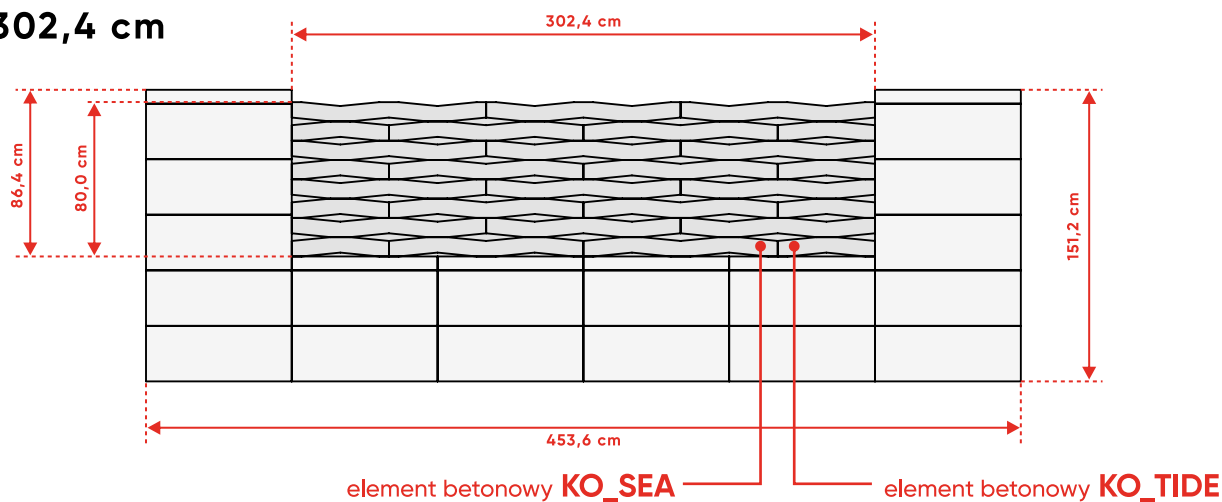

Ułożenie dostępne w wymiarze:

Przęsło 302,4 cm

ogrodzenie ROMA Mega+ KOMBO® KO_TIDE (50) PIONOWO x2 + DASZEK

Ułożenie dostępne w wymiarze:

Przęsło 302,4 cm

poziome ułożenie elementów KOMBO® (KO_TIDE)

WERSJA 1

ogrodzenie **ROMA Mega** KO_SEA (100) + **KOMBO®** KO_TIDE (50) POZIOMO

Ułożenie dostępne w dwóch wymiarach:

Przęsło 302,4 cm

Przęsło 151,2 cm

poziome ułożenie elementów KOMBO® (KO_TIDE)

WERSJA 2

ogrodzenie **ROMA Mega KO_SEA (100) + KOMBO® KO_TIDE (50) POZIOMO + DASZEK**