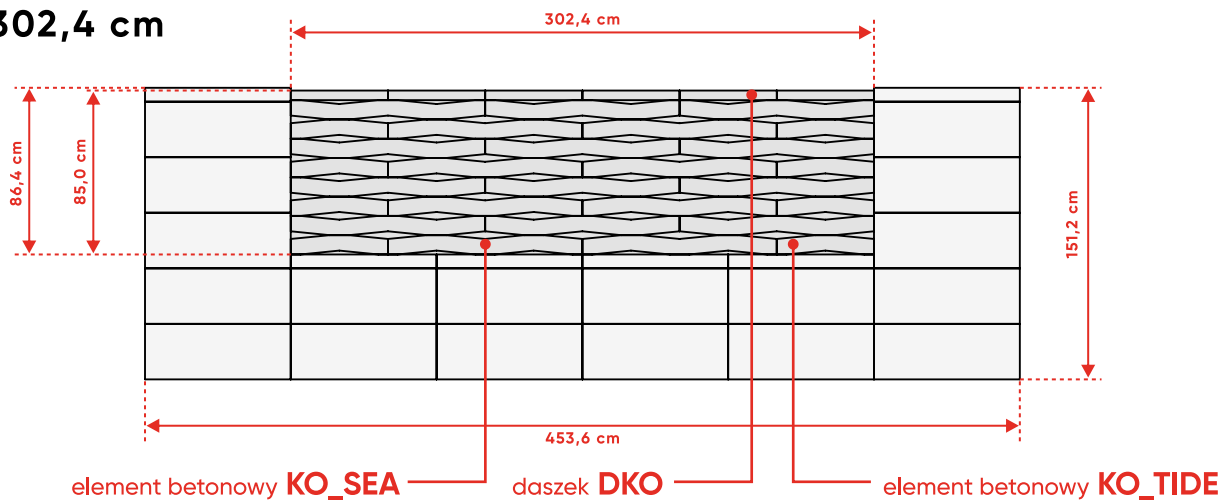

ogrodzenie **ROMA Mega** KO_SEA (100) + **KOMBO®** KO_TIDE (50) POZIOMO

Ułożenie dostępne w dwóch wymiarach:

Przęsło 302,4 cm

Przęsło 151,2 cm

poziome ułożenie elementów KOMBO® (KO_TIDE)

WERSJA 2

ogrodzenie **ROMA Mega KO_SEA (100) + KOMBO® KO_TIDE (50) POZIOMO + DASZEK**

Ułożenie dostępne w dwóch wymiarach:

Przęsło 302,4 cm**Przęsło 151,2 cm**

poziome ułożenie elementów KOMBO® (KO_TIDE)

WERSJA 3

ogrodzenie **ROMA Mega KO_SEA (100) + KOMBO® KO_TIDE (50) POZIOMO + OKNO**

Ułożenie dostępne w dwóch wymiarach: