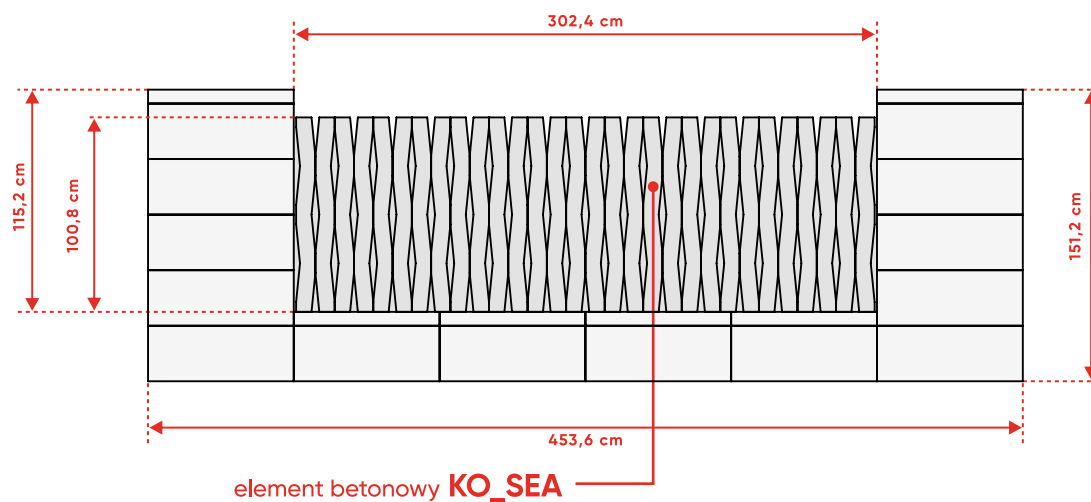

Ułożenie dostępne w wymiarze:

Przęsło 302,4 cm

poziome ułożenie elementów KOMBO[®] (KO_SEA)

WERSJA 2

ogrodzenie **ROMA Mega+ KOMBO[®] KO_SEA (100) + DASZEK**

Ułożenie dostępne w wymiarze:

Przęsło 302,4 cm

ogrodzenie ROMA Mega+ KOMBO[®] KO_SEA (100) + OKNO

Ułożenie dostępne w wymiarze:

Przęsło 302,4 cm

pionowe ułożenie elementów KOMBO® (KO_SEA)

WERSJA 1

ogrodzenie **ROMA Mega+ KOMBO® KO_SEA (100) PIONOWO**

Ułożenie dostępne w wymiarze:

Przęsło 302,4 cm

ogrodzenie ROMA Mega+ KOMBO® KO_SEA (100) PIONOWO + DASZEK

Ułożenie dostępne w wymiarze:

Przęsło 302,4 cm

pionowe ułożenie elementów KOMBO® (KO_TIDE)

WERSJA 1

ogrodzenie **ROMA Mega+ KOMBO® KO_TIDE (50) PIONOWO**

Ułożenie dostępne w wymiarze:

Przęsło 302,4 cm

pionowe ułożenie elementów KOMBO® (KO_TIDE)

WERSJA 2

ogrodzenie ROMA Mega+ KOMBO® KO_TIDE (50) PIONOWO + DASZEK

Ułożenie dostępne w wymiarze:

Przęsło 302,4 cm

ogrodzenie ROMA Mega+ KOMBO® KO_TIDE (50) PIONOWO + DASZEK

Ułożenie dostępne w wymiarze:

Przęsło 302,4 cm