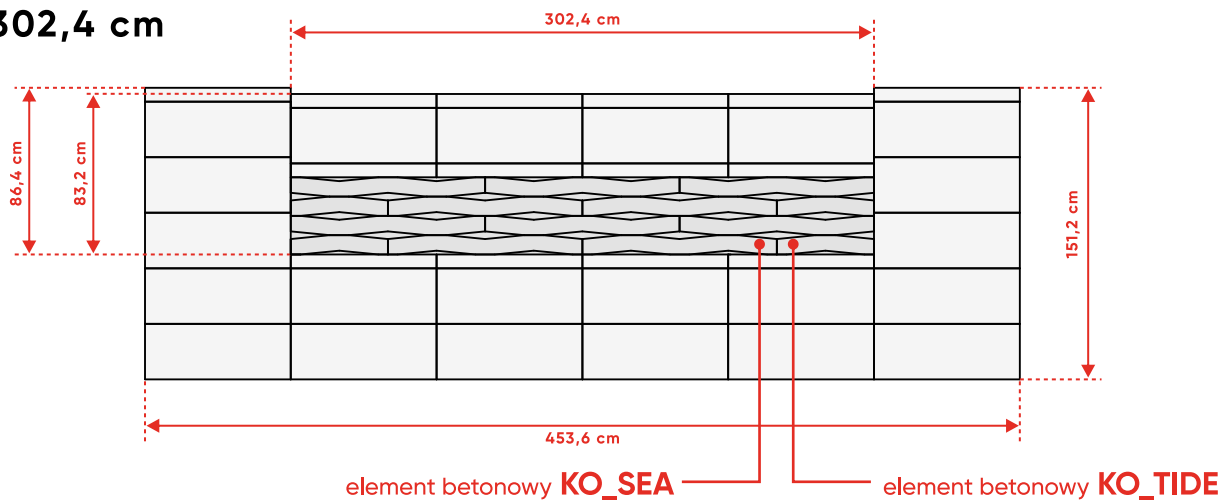

ogrodzenie **ROMA Mega KO_SEA (100) + KOMBO® KO_TIDE (50) POZIOMO + OKNO**

Ułożenie dostępne w dwóch wymiarach:

Przęsło 302,4 cm