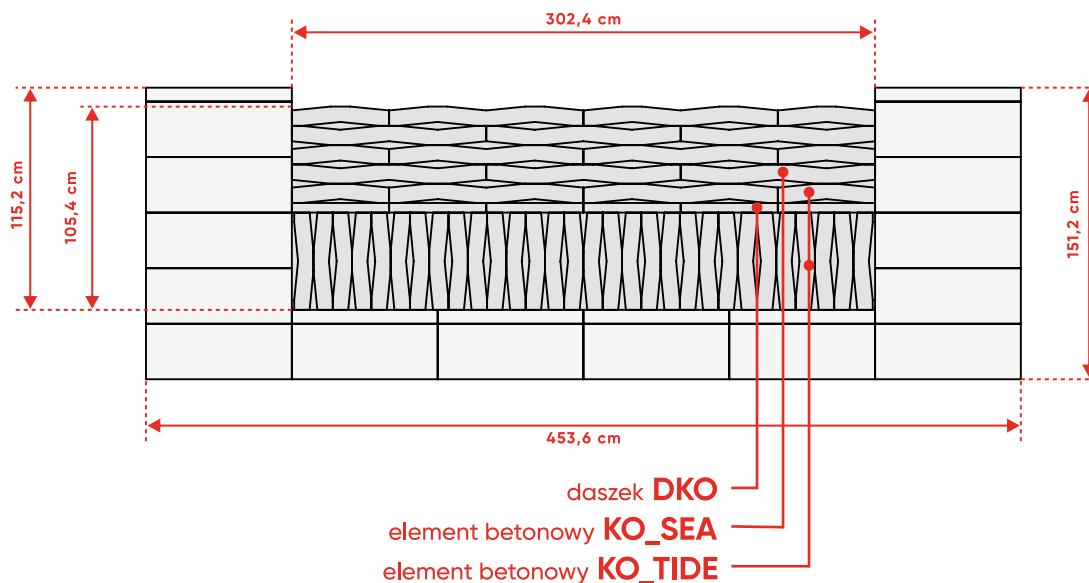

Przęsło 302,4 cm

Przęsło 151,2 cm

Łączone ułożenie elementów KOMBO® (KO_TIDE)

WERSJA 1

ogrodzenie **ROMA Mega** KO_SEA (100) + **KOMBO®** KO_TIDE (50) PIONOWO, POZIOMO

Ułożenie dostępne w wymiarze:

Przęsło 302,4 cm

Łączone ułożenie elementów KOMBO® (KO_TIDE)

WERSJA 2

ogrodzenie **ROMA Mega** KO_SEA (100) + **KOMBO®** KO_TIDE (50) PIONOWO, POZIOMO + DASZEK

Ułożenie dostępne w wymiarze:

Przęsło 302,4 cm

Łączone ułożenie elementów KOMBO® (KO_TIDE)