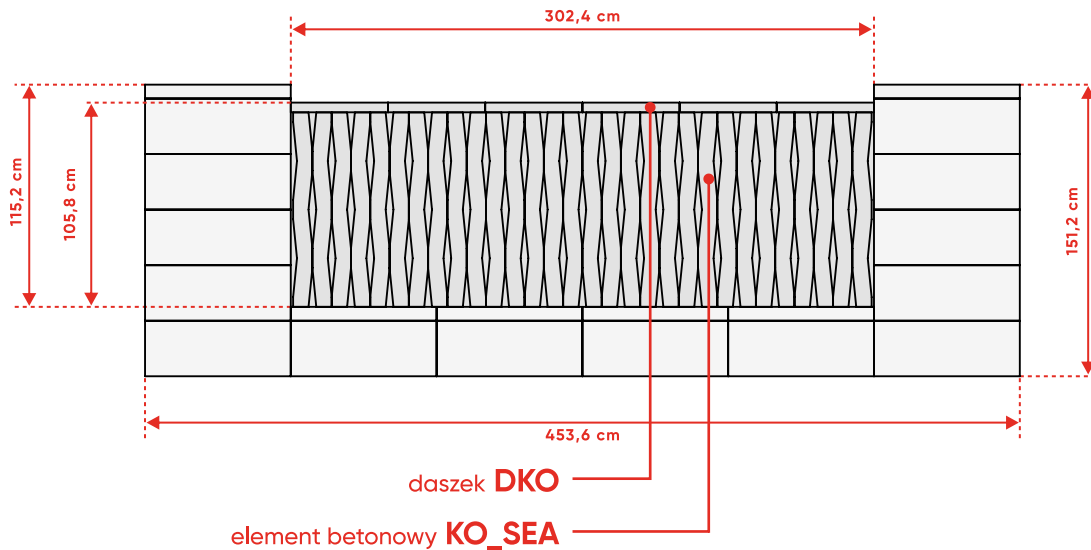

Ułożenie dostępne w wymiarze:

Przęsło 302,4 cm

poziome ułożenie elementów KOMBO[®] (KO_SEA)

WERSJA 2

ogrodzenie **ROMA Mega+ KOMBO[®] KO_SEA (100) + DASZEK**

Ułożenie dostępne w wymiarze:

Przęsło 302,4 cm

ogrodzenie ROMA Mega+ KOMBO[®] KO_SEA (100) + OKNO

Ułożenie dostępne w wymiarze:

Przęsło 302,4 cm

pionowe ułożenie elementów KOMBO® (KO_SEA)

WERSJA 1

ogrodzenie **ROMA Mega+ KOMBO® KO_SEA (100) PIONOWO**

Ułożenie dostępne w wymiarze:

Przęsło 302,4 cm

ogrodzenie ROMA Mega+ KOMBO® KO_SEA (100) PIONOWO + DASZEK

Ułożenie dostępne w wymiarze:

Przęsło 302,4 cm

pionowe ułożenie elementów KOMBO® (KO_TIDE)

WERSJA 1

ogrodzenie **ROMA Mega+ KOMBO® KO_TIDE (50) PIONOWO**

Ułożenie dostępne w wymiarze:

Przęsło 302,4 cm

pionowe ułożenie elementów KOMBO® (KO_TIDE)

WERSJA 2

ogrodzenie ROMA Mega+ KOMBO® KO_TIDE (50) PIONOWO + DASZEK

Ułożenie dostępne w wymiarze:

Przęsło 302,4 cm

ogrodzenie ROMA Mega+ KOMBO® KO_TIDE (50) PIONOWO + DASZEK

Ułożenie dostępne w wymiarze:

Przęsło 302,4 cm