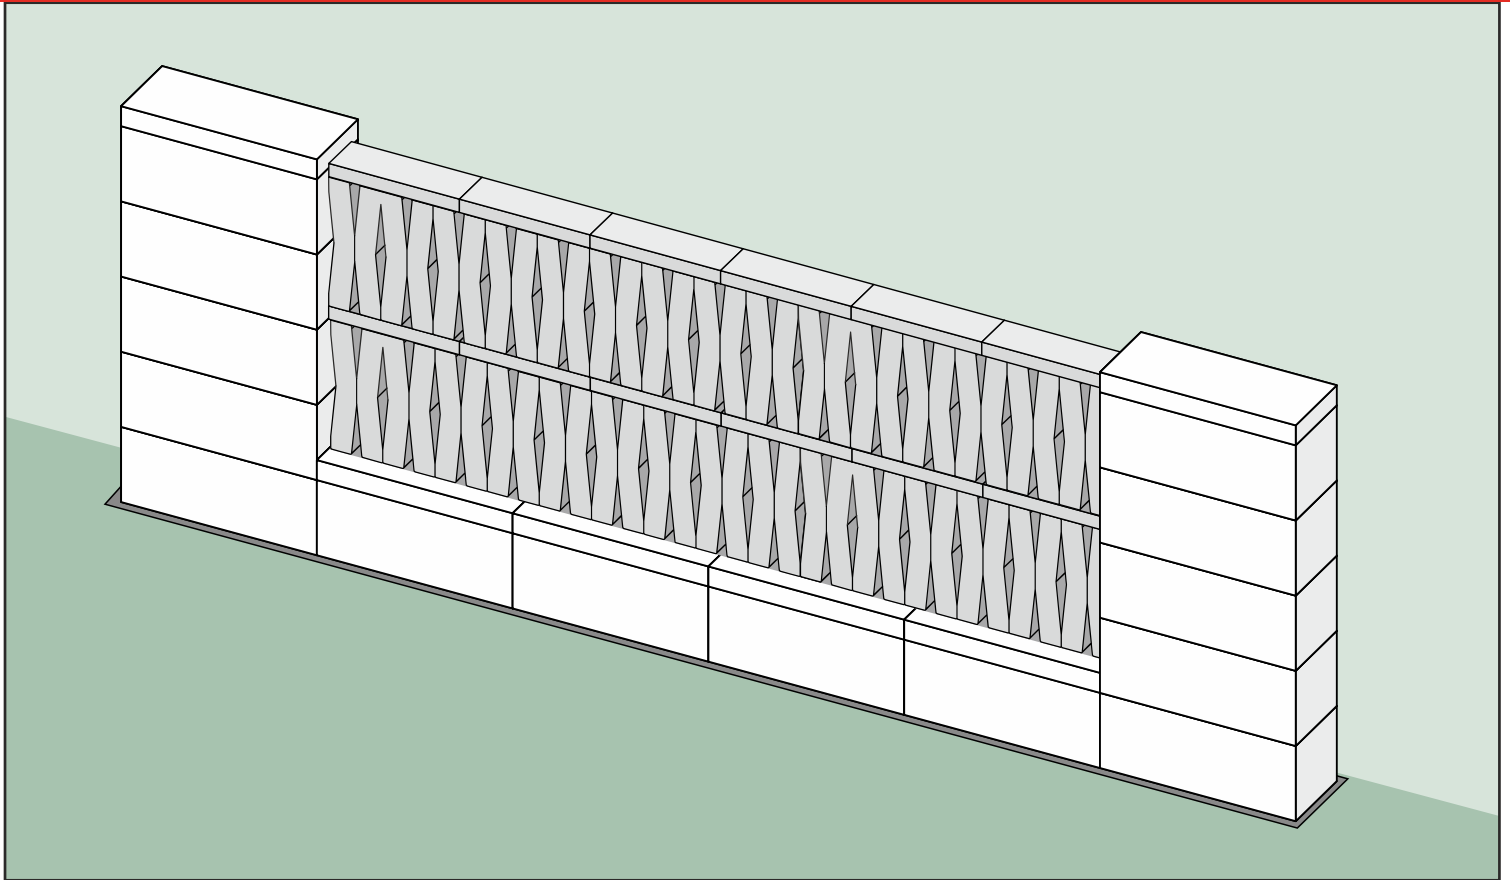

pionowe ułożenie elementów KOMBO[®] (KO_TIDE)

WERSJA 4

ogrodzenie ROMA Mega+ KOMBO[®] KO_TIDE (50) PIONOWO + OKNO

Ułożenie dostępne w wymiarze:

Przęsło 302,4 cm

ogrodzenie ROMA Mega+ KOMBO® KO_TIDE (50) PIONOWO x2

Ułożenie dostępne w wymiarze:

Przęsło 302,4 cm

ogrodzenie ROMA Mega+ KOMBO® KO_TIDE (50) PIONOWO x2 + DASZEK

Ułożenie dostępne w wymiarze:

Przęsło 302,4 cm

poziome ułożenie elementów KOMBO® (KO_TIDE)

WERSJA 1

ogrodzenie **ROMA Mega** KO_SEA (100) + **KOMBO®** KO_TIDE (50) POZIOMO

Ułożenie dostępne w dwóch wymiarach:

Przęsło 302,4 cm

Przęsło 151,2 cm

poziome ułożenie elementów KOMBO® (KO_TIDE)

WERSJA 2

ogrodzenie **ROMA Mega KO_SEA (100) + KOMBO® KO_TIDE (50) POZIOMO + DASZEK**