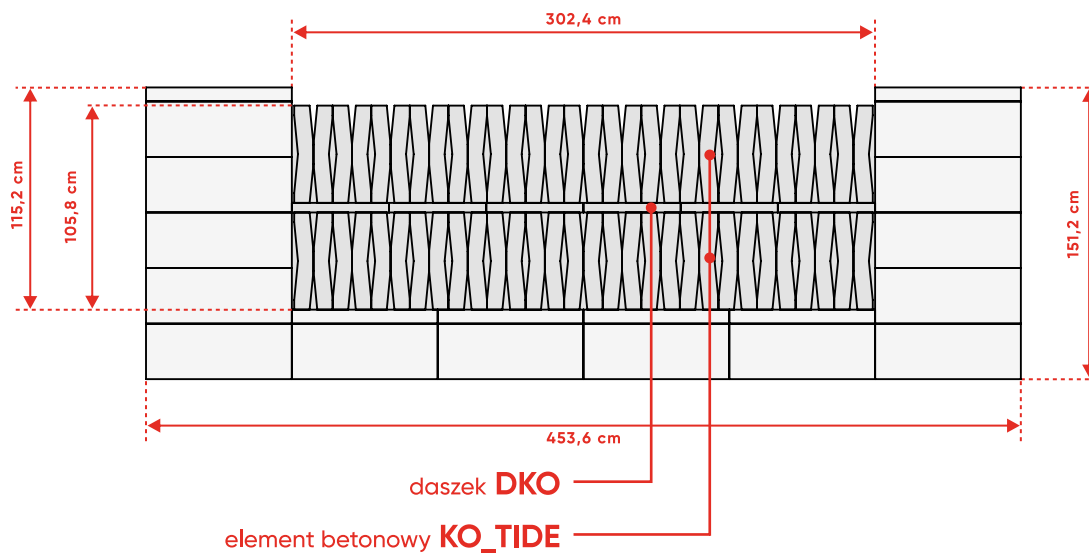

WERSJA 2

ogrodzenie ROMA Mega+ KOMBO® KO_TIDE (50) PIONOWO + DASZEK

Ułożenie dostępne w wymiarze:

Przęsło 302,4 cm

ogrodzenie ROMA Mega+ KOMBO® KO_TIDE (50) PIONOWO + DASZEK

Ułożenie dostępne w wymiarze:

Przęsło 302,4 cm

pionowe ułożenie elementów KOMBO[®] (KO_TIDE)

WERSJA 4

ogrodzenie ROMA Mega+ KOMBO[®] KO_TIDE (50) PIONOWO + OKNO

Ułożenie dostępne w wymiarze:

Przęsło 302,4 cm

ogrodzenie ROMA Mega+ KOMBO® KO_TIDE (50) PIONOWO x2

Ułożenie dostępne w wymiarze:

Przęsło 302,4 cm

ogrodzenie ROMA Mega+ KOMBO® KO_TIDE (50) PIONOWO x2 + DASZEK

Ułożenie dostępne w wymiarze:

Przęsło 302,4 cm

poziome ułożenie elementów KOMBO® (KO_TIDE)

WERSJA 1

ogrodzenie **ROMA Mega** KO_SEA (100) + **KOMBO®** KO_TIDE (50) POZIOMO

Ułożenie dostępne w dwóch wymiarach:

Przęsło 302,4 cm

Przęsło 151,2 cm

poziome ułożenie elementów KOMBO® (KO_TIDE)

WERSJA 2

ogrodzenie **ROMA Mega KO_SEA (100) + KOMBO® KO_TIDE (50) POZIOMO + DASZEK**