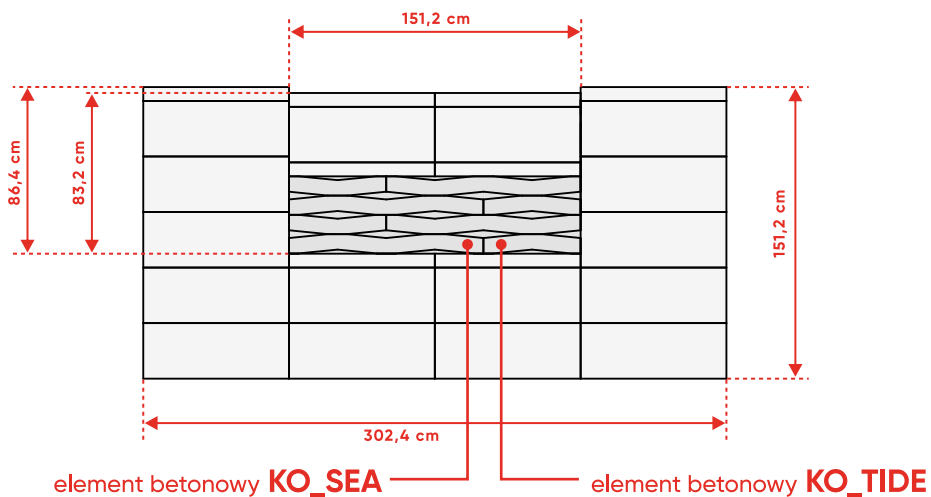

Przęsło 151,2 cm