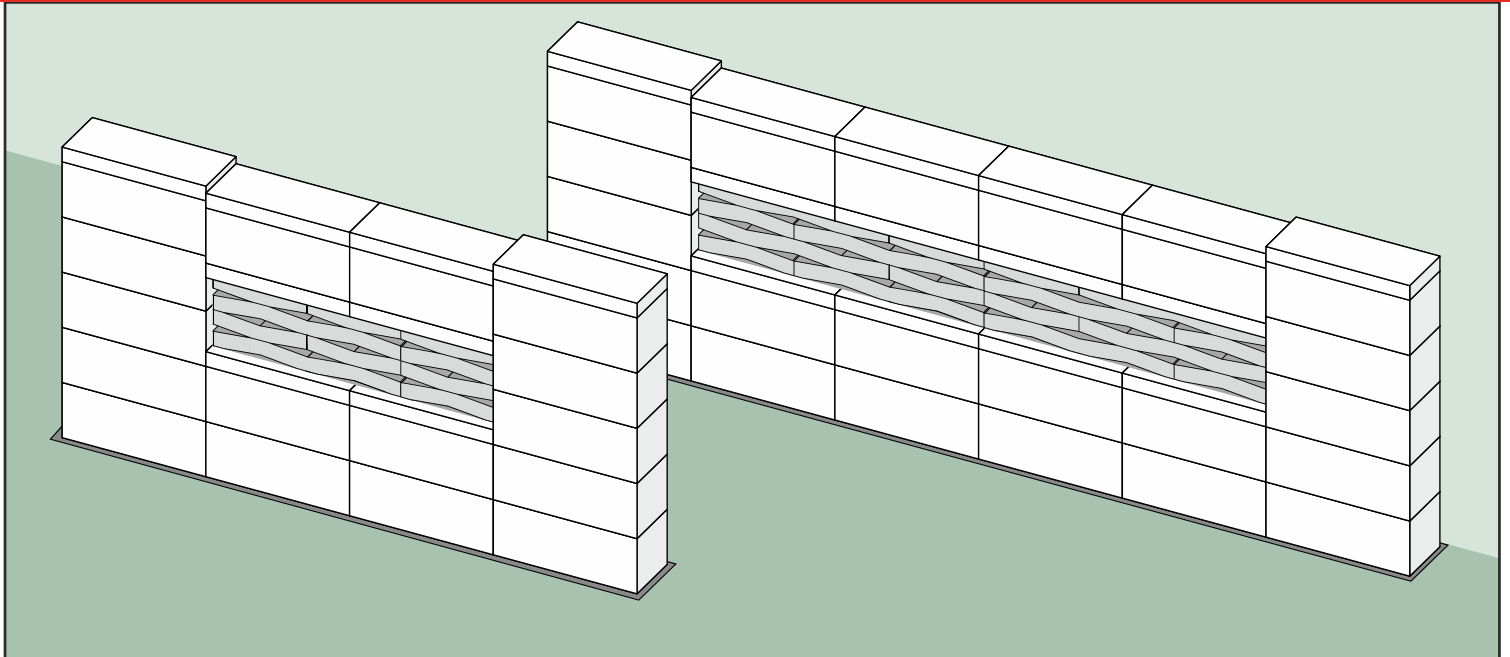

poziome ułożenie elementów KOMBO® (KO_TIDE)

WERSJA 3