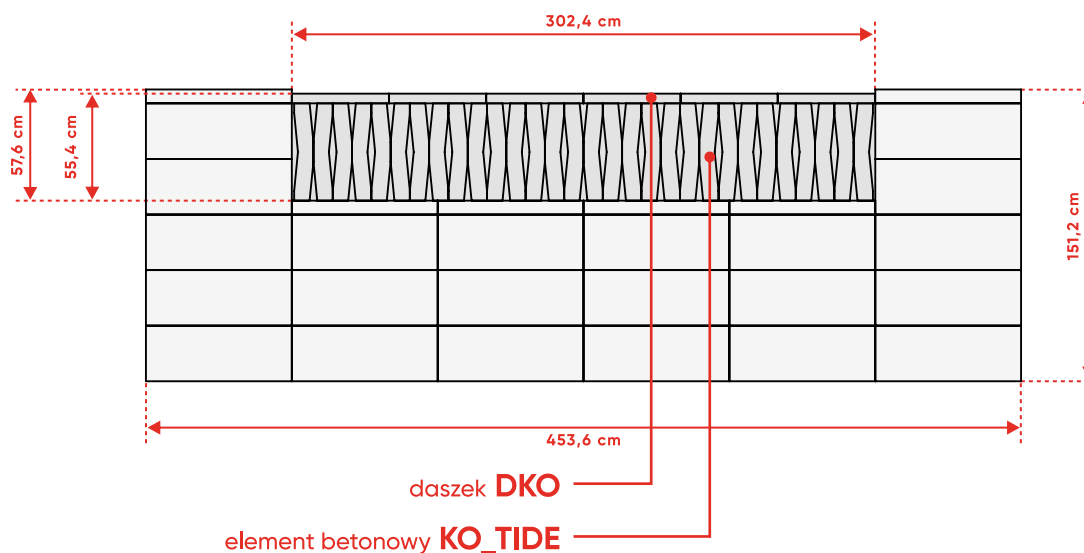

Ułożenie dostępne w wymiarze:

Przęsło 302,4 cm

poziome ułożenie elementów KOMBO[®] (KO_SEA)

WERSJA 2

ogrodzenie **ROMA Mega+ KOMBO[®] KO_SEA (100) + DASZEK**

Ułożenie dostępne w wymiarze:

Przęsło 302,4 cm

ogrodzenie ROMA Mega+ KOMBO[®] KO_SEA (100) + OKNO

Ułożenie dostępne w wymiarze:

Przęsło 302,4 cm

pionowe ułożenie elementów KOMBO® (KO_SEA)

WERSJA 1

ogrodzenie **ROMA Mega+ KOMBO® KO_SEA (100) PIONOWO**

Ułożenie dostępne w wymiarze:

Przęsło 302,4 cm

ogrodzenie ROMA Mega+ KOMBO® KO_SEA (100) PIONOWO + DASZEK

Ułożenie dostępne w wymiarze:

Przęsło 302,4 cm

pionowe ułożenie elementów KOMBO® (KO_TIDE)

WERSJA 1

ogrodzenie **ROMA Mega+ KOMBO® KO_TIDE (50) PIONOWO**

Ułożenie dostępne w wymiarze:

Przęsło 302,4 cm

pionowe ułożenie elementów KOMBO® (KO_TIDE)

WERSJA 2

ogrodzenie ROMA Mega+ KOMBO® KO_TIDE (50) PIONOWO + DASZEK

Ułożenie dostępne w wymiarze:

Przęsło 302,4 cm

ogrodzenie ROMA Mega+ KOMBO® KO_TIDE (50) PIONOWO + DASZEK

Ułożenie dostępne w wymiarze:

Przęsło 302,4 cm