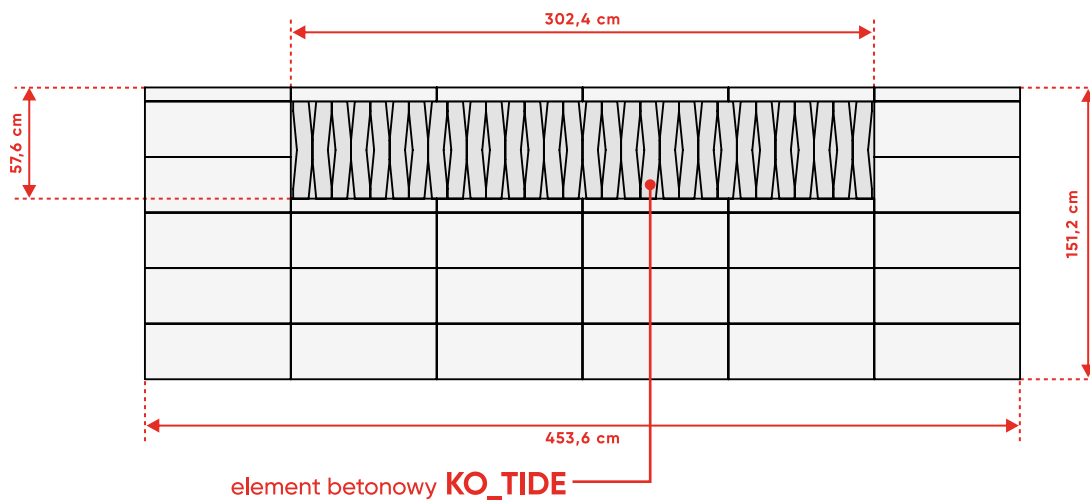

Ułożenie dostępne w wymiarze:

Przęsło 302,4 cm

pionowe ułożenie elementów KOMBO® (KO_SEA)

WERSJA 1

ogrodzenie **ROMA Mega+ KOMBO® KO_SEA (100) PIONOWO**

Ułożenie dostępne w wymiarze:

Przęsło 302,4 cm

ogrodzenie ROMA Mega+ KOMBO® KO_SEA (100) PIONOWO + DASZEK

Ułożenie dostępne w wymiarze:

Przęsło 302,4 cm

pionowe ułożenie elementów KOMBO® (KO_TIDE)

WERSJA 1

ogrodzenie **ROMA Mega+ KOMBO® KO_TIDE (50) PIONOWO**

Ułożenie dostępne w wymiarze:

Przęsło 302,4 cm

pionowe ułożenie elementów KOMBO® (KO_TIDE)

WERSJA 2

ogrodzenie ROMA Mega+ KOMBO® KO_TIDE (50) PIONOWO + DASZEK

Ułożenie dostępne w wymiarze:

Przęsło 302,4 cm

ogrodzenie ROMA Mega+ KOMBO® KO_TIDE (50) PIONOWO + DASZEK

Ułożenie dostępne w wymiarze:

Przęsło 302,4 cm

pionowe ułożenie elementów KOMBO[®] (KO_TIDE)

WERSJA 4

ogrodzenie ROMA Mega+ KOMBO[®] KO_TIDE (50) PIONOWO + OKNO

Ułożenie dostępne w wymiarze:

Przęsło 302,4 cm

ogrodzenie ROMA Mega+ KOMBO® KO_TIDE (50) PIONOWO x2