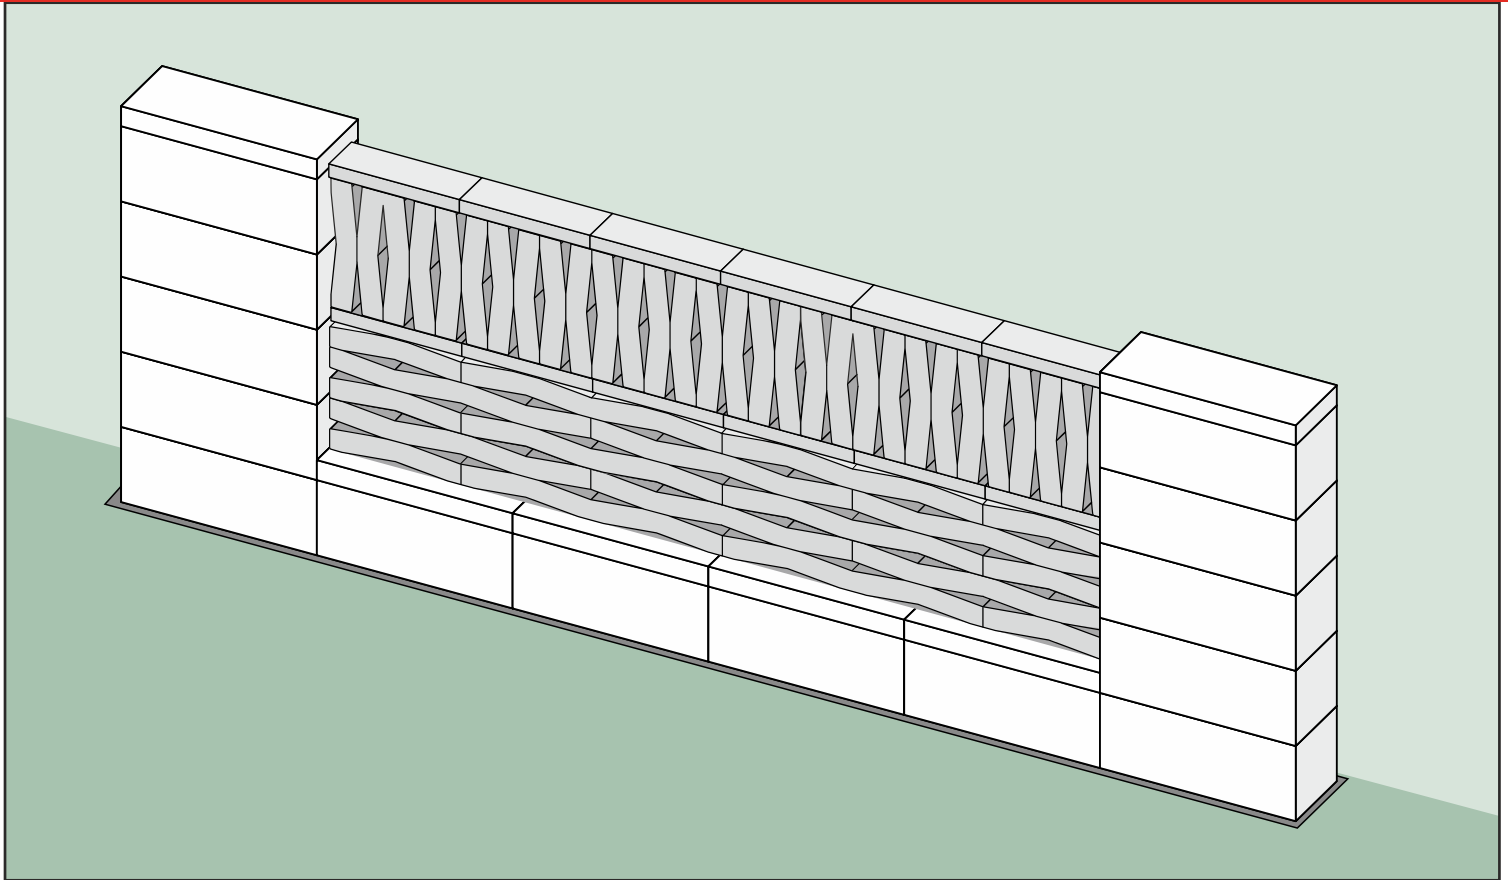

WERSJA 3

ogrodzenie **ROMA Mega KO_SEA (100) + KOMBO® KO_TIDE (50) POZIOMO, PIONOWO**

Ułożenie dostępne w wymiarze:

Przęsło 302,4 cm

Łączone ułożenie elementów KOMBO[®] (KO_TIDE)

WERSJA 4

ogrodzenie **ROMA Mega** KO_SEA (100) + **KOMBO[®]** KO_TIDE (50) POZIOMO, PIONOWO + DASZEK