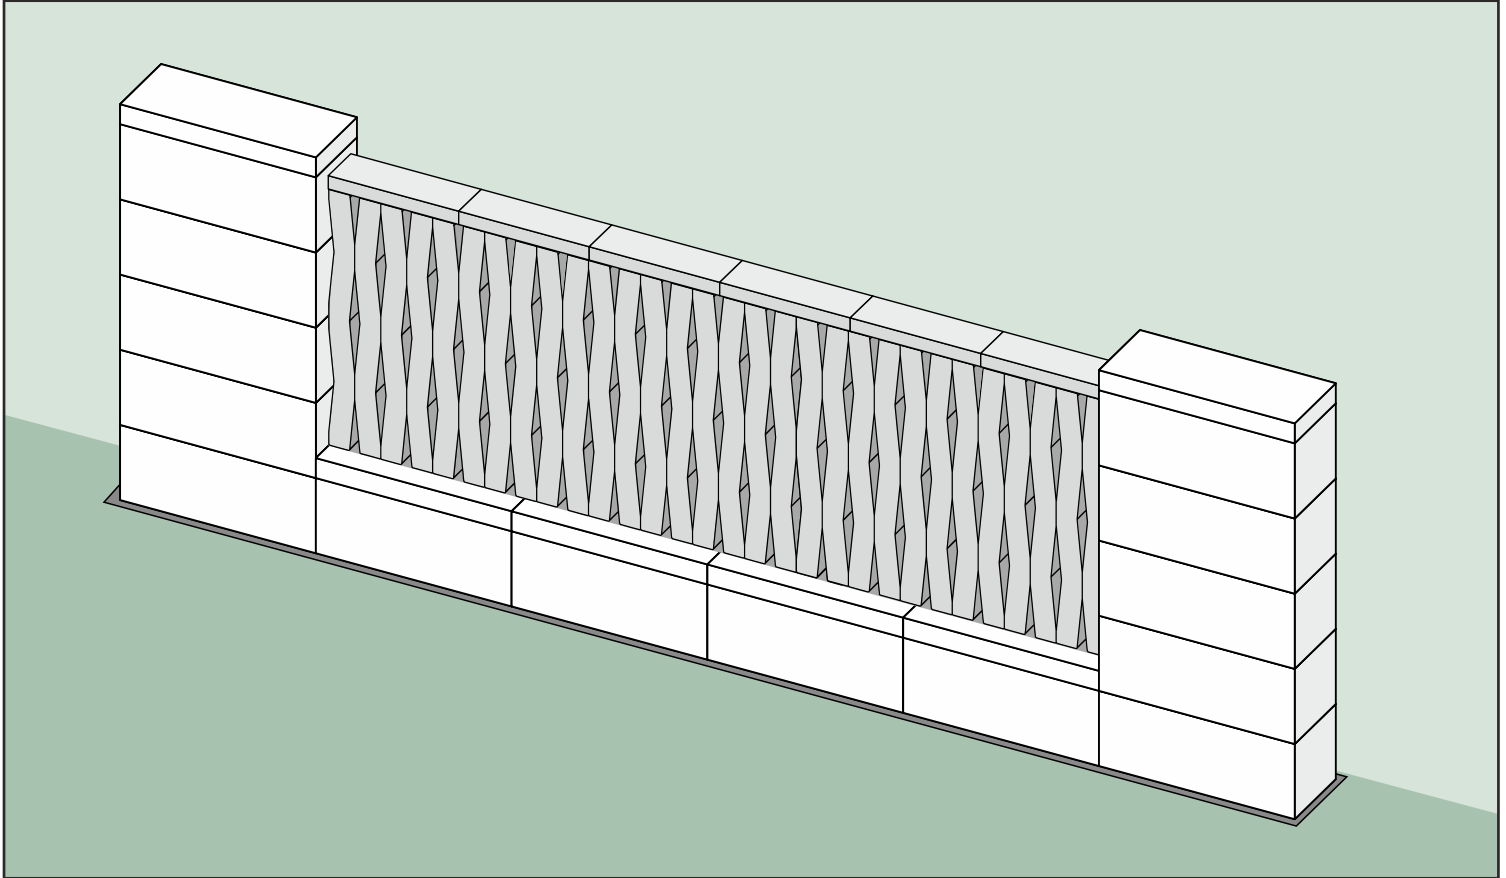

Ułożenie dostępne w wymiarze:

Przęsło 302,4 cm

poziome ułożenie elementów KOMBO[®] (KO_SEA)

WERSJA 2

ogrodzenie **ROMA Mega+ KOMBO[®] KO_SEA (100) + DASZEK**

Ułożenie dostępne w wymiarze:

Przęsło 302,4 cm

ogrodzenie ROMA Mega+ KOMBO[®] KO_SEA (100) + OKNO

Ułożenie dostępne w wymiarze:

Przęsło 302,4 cm

pionowe ułożenie elementów KOMBO® (KO_SEA)

WERSJA 1

ogrodzenie **ROMA Mega+ KOMBO® KO_SEA (100) PIONOWO**

Ułożenie dostępne w wymiarze:

Przęsło 302,4 cm

ogrodzenie ROMA Mega+ KOMBO® KO_SEA (100) PIONOWO + DASZEK

Ułożenie dostępne w wymiarze:

Przęsło 302,4 cm

pionowe ułożenie elementów KOMBO® (KO_TIDE)

WERSJA 1

ogrodzenie **ROMA Mega+ KOMBO® KO_TIDE (50) PIONOWO**

Ułożenie dostępne w wymiarze:

Przęsło 302,4 cm

pionowe ułożenie elementów KOMBO® (KO_TIDE)

WERSJA 2

ogrodzenie ROMA Mega+ KOMBO® KO_TIDE (50) PIONOWO + DASZEK

Ułożenie dostępne w wymiarze:

Przęsło 302,4 cm

ogrodzenie ROMA Mega+ KOMBO® KO_TIDE (50) PIONOWO + DASZEK

Ułożenie dostępne w wymiarze:

Przęsło 302,4 cm