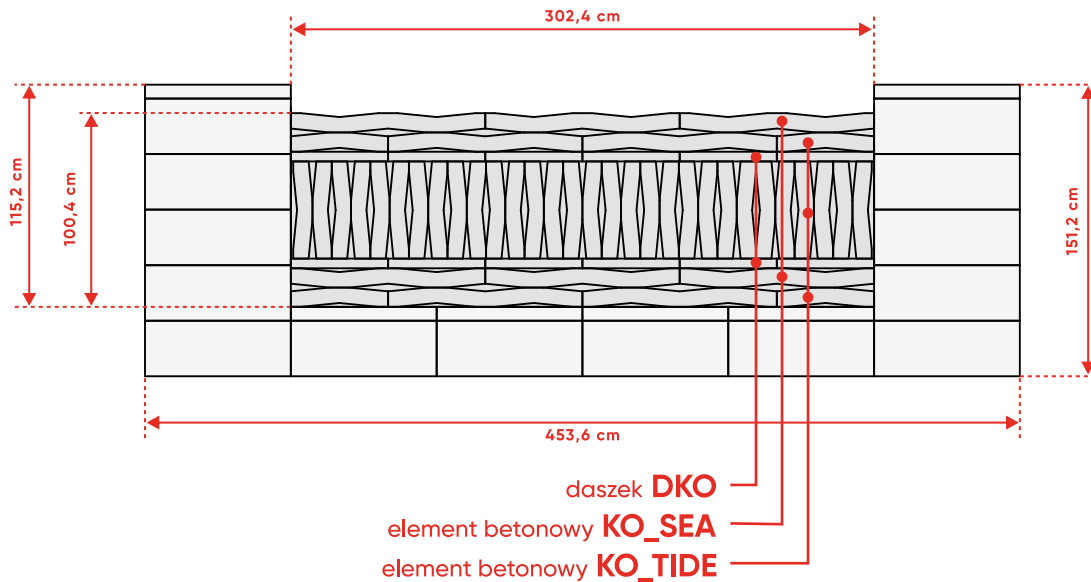

Ułożenie dostępne w wymiarze:

Przęsło 302,4 cm

Łączne ułożenie elementów KOMBO[®] (KO_TIDE)

WERSJA 5

ogrodzenie **ROMA Mega** KO_SEA (100) + **KOMBO[®]** KO_TIDE (50) POZIOMO, PIONOWO, POZIOMO

Ułożenie dostępne w wymiarze:

Przęsło 302,4 cm

ogrodzenie **ROMA Mega** KO_SEA (100) + **KOMBO**® KO_TIDE (50) POZIOMO, PIONOWO, POZIOMO + DASZEK

Ułożenie dostępne w wymiarze:

Przęsło 302,4 cm

Wszelkie prawa zastrzeżone na rzecz JONIEC®. Kopiowanie, powielanie, wykorzystywanie w jakiegokolwiek formie w całości lub choćby w części informacji, zdjęć, jakichkolwiek innych elementów w tym graficznych, takich jak logo, rysunków, grafiki, bez pisemnej zgody autora jest zabronione.