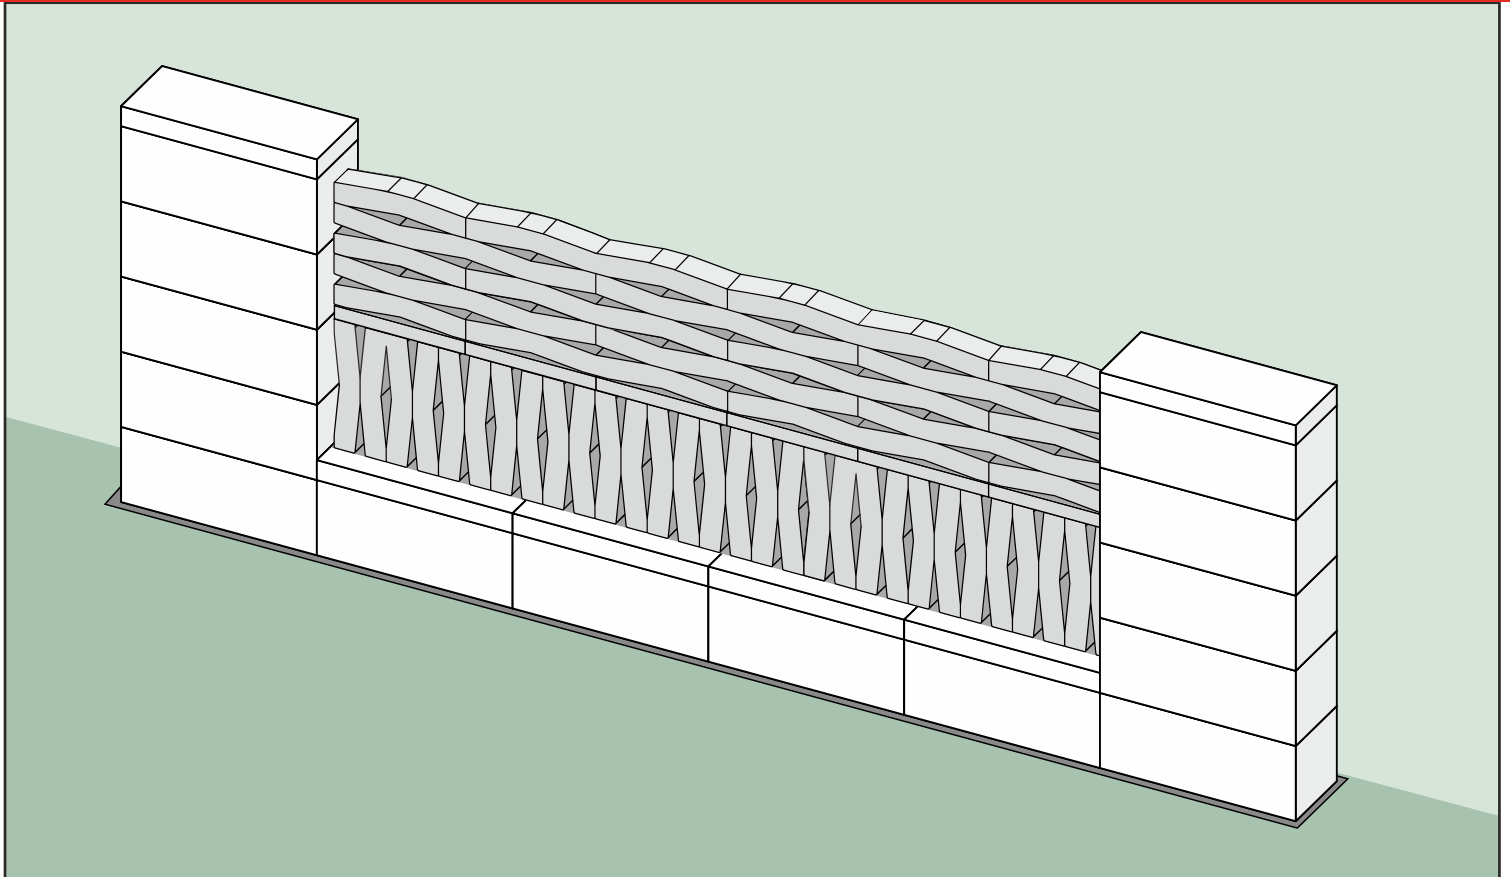

Przęsło 302,4 cm

Przęsło 151,2 cm

Łączone ułożenie elementów KOMBO® (KO_TIDE)

WERSJA 1

ogrodzenie **ROMA Mega** KO_SEA (100) + **KOMBO®** KO_TIDE (50) PIONOWO, POZIOMO

Ułożenie dostępne w wymiarze:

Przęsło 302,4 cm

Łączone ułożenie elementów KOMBO® (KO_TIDE)

WERSJA 2

ogrodzenie **ROMA Mega** KO_SEA (100) + **KOMBO®** KO_TIDE (50) PIONOWO, POZIOMO + DASZEK

Ułożenie dostępne w wymiarze:

Przęsło 302,4 cm

Łączone ułożenie elementów KOMBO® (KO_TIDE)