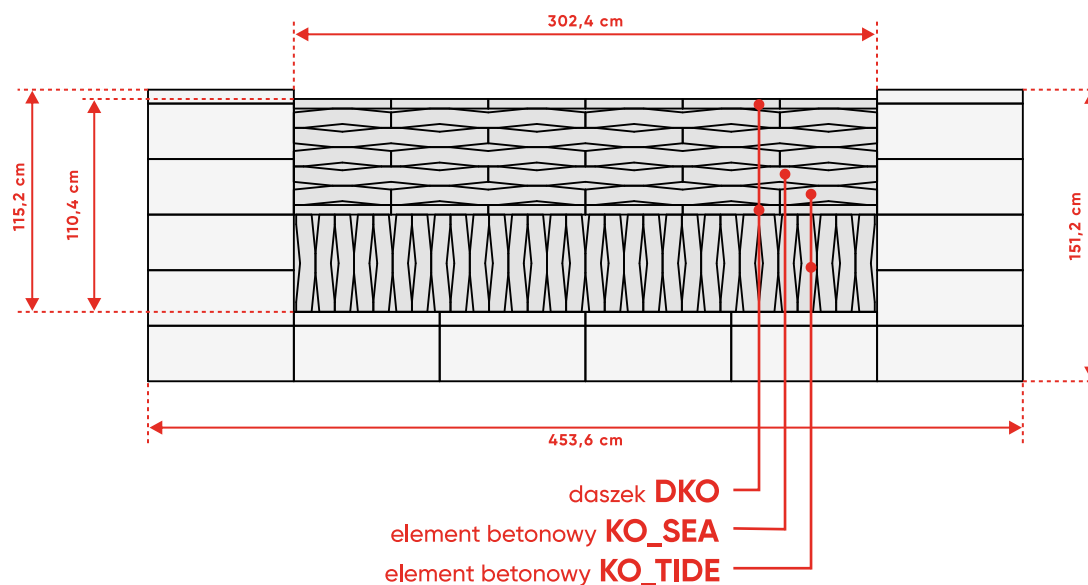

Łączone ułożenie elementów KOMBO® (KO_TIDE)

WERSJA 2

ogrodzenie **ROMA Mega** KO_SEA (100) + **KOMBO®** KO_TIDE (50) PIONOWO, POZIOMO + DASZEK

Ułożenie dostępne w wymiarze:

Przęsło 302,4 cm

Łączone ułożenie elementów KOMBO® (KO_TIDE)

WERSJA 3

ogrodzenie **ROMA Mega KO_SEA (100) + KOMBO® KO_TIDE (50) POZIOMO, PIONOWO**

Ułożenie dostępne w wymiarze:

Przęsło 302,4 cm

Łączone ułożenie elementów KOMBO[®] (KO_TIDE)

WERSJA 4

ogrodzenie **ROMA Mega** KO_SEA (100) + **KOMBO[®]** KO_TIDE (50) POZIOMO, PIONOWO + DASZEK