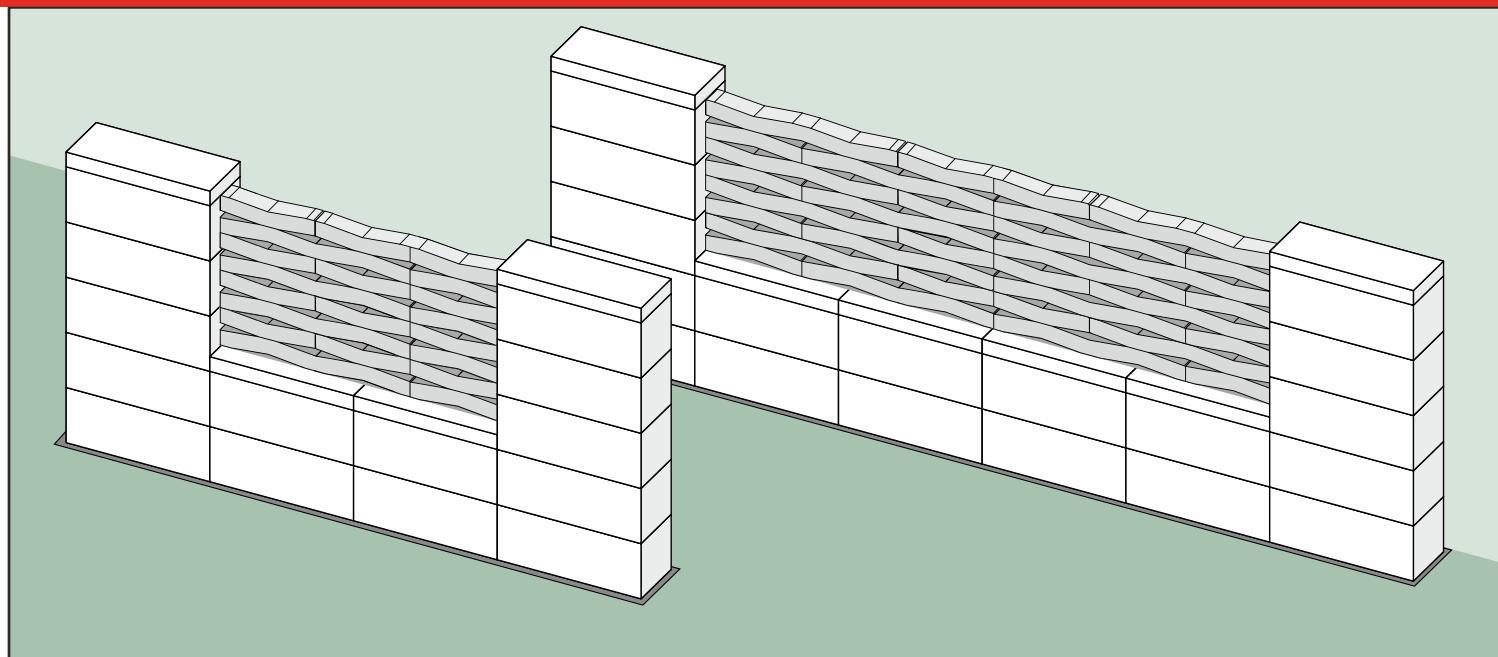

Ułożenie dostępne w wymiarze:

Przęsło 302,4 cm

ogrodzenie ROMA Mega+ KOMBO® KO_TIDE (50) PIONOWO x2 + DASZEK

Ułożenie dostępne w wymiarze:

Przęsło 302,4 cm

poziome ułożenie elementów KOMBO® (KO_TIDE)

WERSJA 1

ogrodzenie **ROMA Mega** KO_SEA (100) + **KOMBO®** KO_TIDE (50) POZIOMO

Ułożenie dostępne w dwóch wymiarach:

Przęsło 302,4 cm

Przęsło 151,2 cm

poziome ułożenie elementów KOMBO® (KO_TIDE)

WERSJA 2

ogrodzenie **ROMA Mega KO_SEA (100) + KOMBO® KO_TIDE (50) POZIOMO + DASZEK**