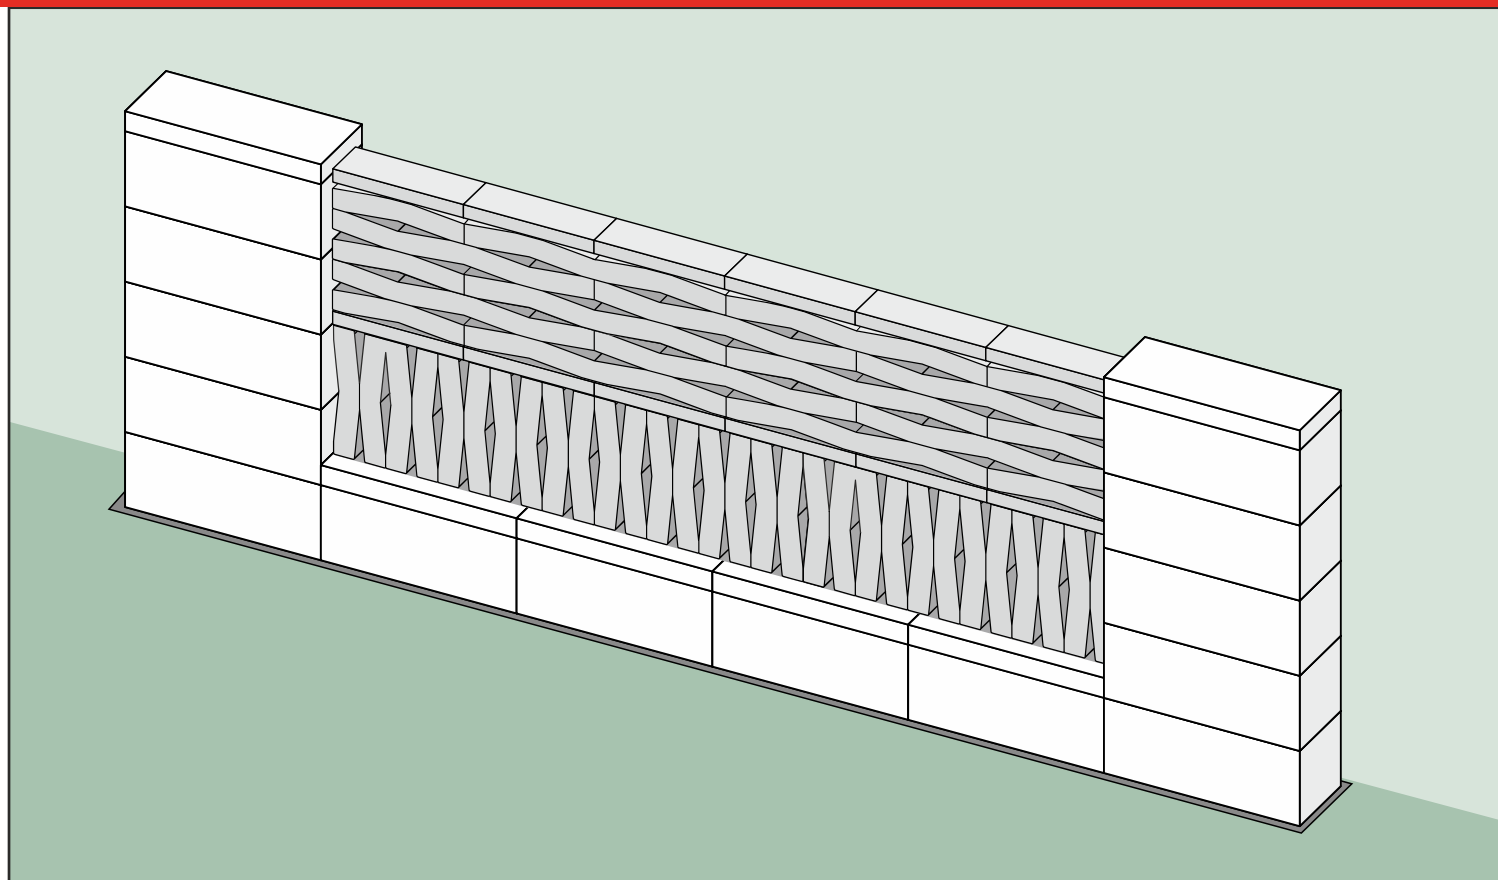

Przęsło 302,4 cm

Przęsło 151,2 cm

Łączone ułożenie elementów KOMBO® (KO_TIDE)

WERSJA 1

ogrodzenie **ROMA Mega** KO_SEA (100) + **KOMBO®** KO_TIDE (50) PIONOWO, POZIOMO

Ułożenie dostępne w wymiarze:

Przęsło 302,4 cm

Łączone ułożenie elementów KOMBO® (KO_TIDE)

WERSJA 2

ogrodzenie **ROMA Mega** KO_SEA (100) + **KOMBO®** KO_TIDE (50) PIONOWO, POZIOMO + DASZEK

Ułożenie dostępne w wymiarze:

Przęsło 302,4 cm

Łączone ułożenie elementów KOMBO® (KO_TIDE)