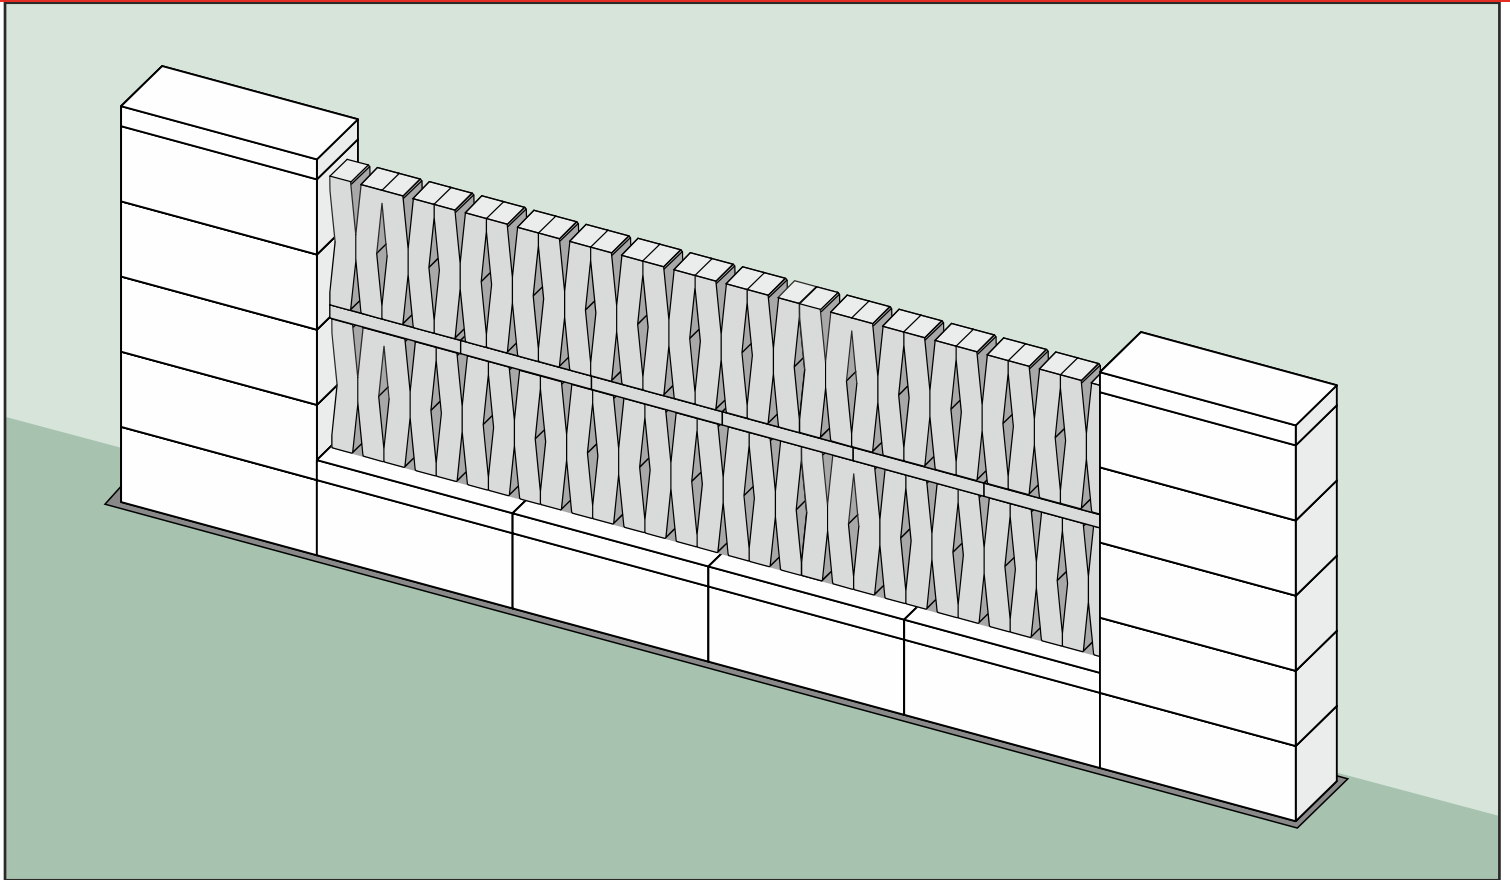

WERSJA 2

ogrodzenie ROMA Mega+ KOMBO® KO_TIDE (50) PIONOWO + DASZEK

Ułożenie dostępne w wymiarze:

Przęsło 302,4 cm

ogrodzenie ROMA Mega+ KOMBO® KO_TIDE (50) PIONOWO + DASZEK

Ułożenie dostępne w wymiarze:

Przęsło 302,4 cm

pionowe ułożenie elementów KOMBO[®] (KO_TIDE)

WERSJA 4

ogrodzenie ROMA Mega+ KOMBO[®] KO_TIDE (50) PIONOWO + OKNO

Ułożenie dostępne w wymiarze:

Przęsło 302,4 cm

ogrodzenie ROMA Mega+ KOMBO® KO_TIDE (50) PIONOWO x2

Ułożenie dostępne w wymiarze:

Przęsło 302,4 cm

ogrodzenie ROMA Mega+ KOMBO® KO_TIDE (50) PIONOWO x2 + DASZEK

Ułożenie dostępne w wymiarze:

Przęsło 302,4 cm

poziome ułożenie elementów KOMBO® (KO_TIDE)

WERSJA 1

ogrodzenie **ROMA Mega** KO_SEA (100) + **KOMBO®** KO_TIDE (50) POZIOMO

Ułożenie dostępne w dwóch wymiarach:

Przęsło 302,4 cm

Przęsło 151,2 cm

poziome ułożenie elementów KOMBO® (KO_TIDE)

WERSJA 2

ogrodzenie **ROMA Mega KO_SEA (100) + KOMBO® KO_TIDE (50) POZIOMO + DASZEK**