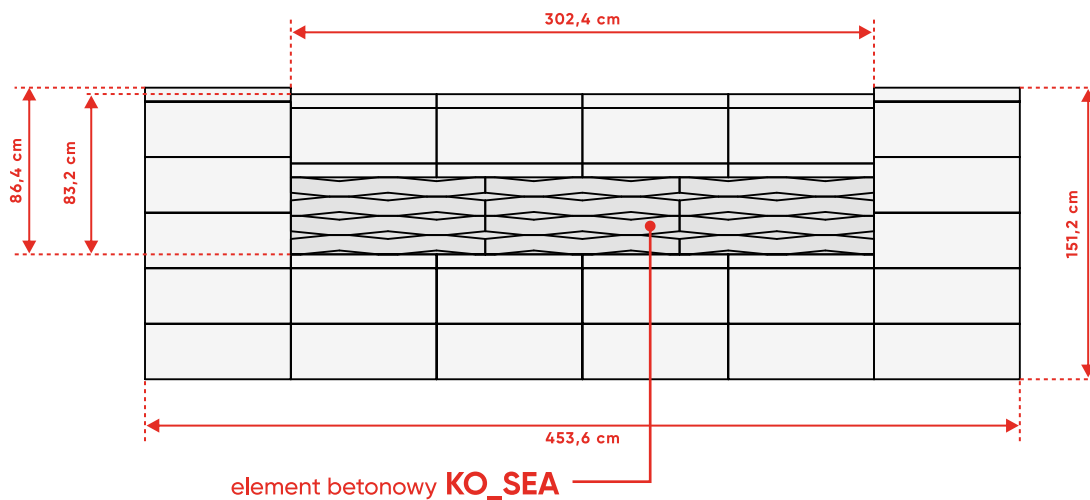

Ułożenie dostępne w wymiarze:

Przęsło 302,4 cm

poziome ułożenie elementów KOMBO[®] (KO_SEA)

WERSJA 2

ogrodzenie **ROMA Mega+ KOMBO[®] KO_SEA (100) + DASZEK**

Ułożenie dostępne w wymiarze:

Przęsło 302,4 cm

ogrodzenie ROMA Mega+ KOMBO[®] KO_SEA (100) + OKNO

Ułożenie dostępne w wymiarze:

Przęsło 302,4 cm

pionowe ułożenie elementów KOMBO® (KO_SEA)

WERSJA 1

ogrodzenie **ROMA Mega+ KOMBO® KO_SEA (100) PIONOWO**

Ułożenie dostępne w wymiarze:

Przęsło 302,4 cm

ogrodzenie ROMA Mega+ KOMBO® KO_SEA (100) PIONOWO + DASZEK

Ułożenie dostępne w wymiarze:

Przęsło 302,4 cm

pionowe ułożenie elementów KOMBO® (KO_TIDE)

WERSJA 1

ogrodzenie **ROMA Mega+ KOMBO® KO_TIDE (50) PIONOWO**

Ułożenie dostępne w wymiarze:

Przęsło 302,4 cm

pionowe ułożenie elementów KOMBO® (KO_TIDE)

WERSJA 2

ogrodzenie ROMA Mega+ KOMBO® KO_TIDE (50) PIONOWO + DASZEK

Ułożenie dostępne w wymiarze:

Przęsło 302,4 cm

ogrodzenie ROMA Mega+ KOMBO® KO_TIDE (50) PIONOWO + DASZEK

Ułożenie dostępne w wymiarze:

Przęsło 302,4 cm