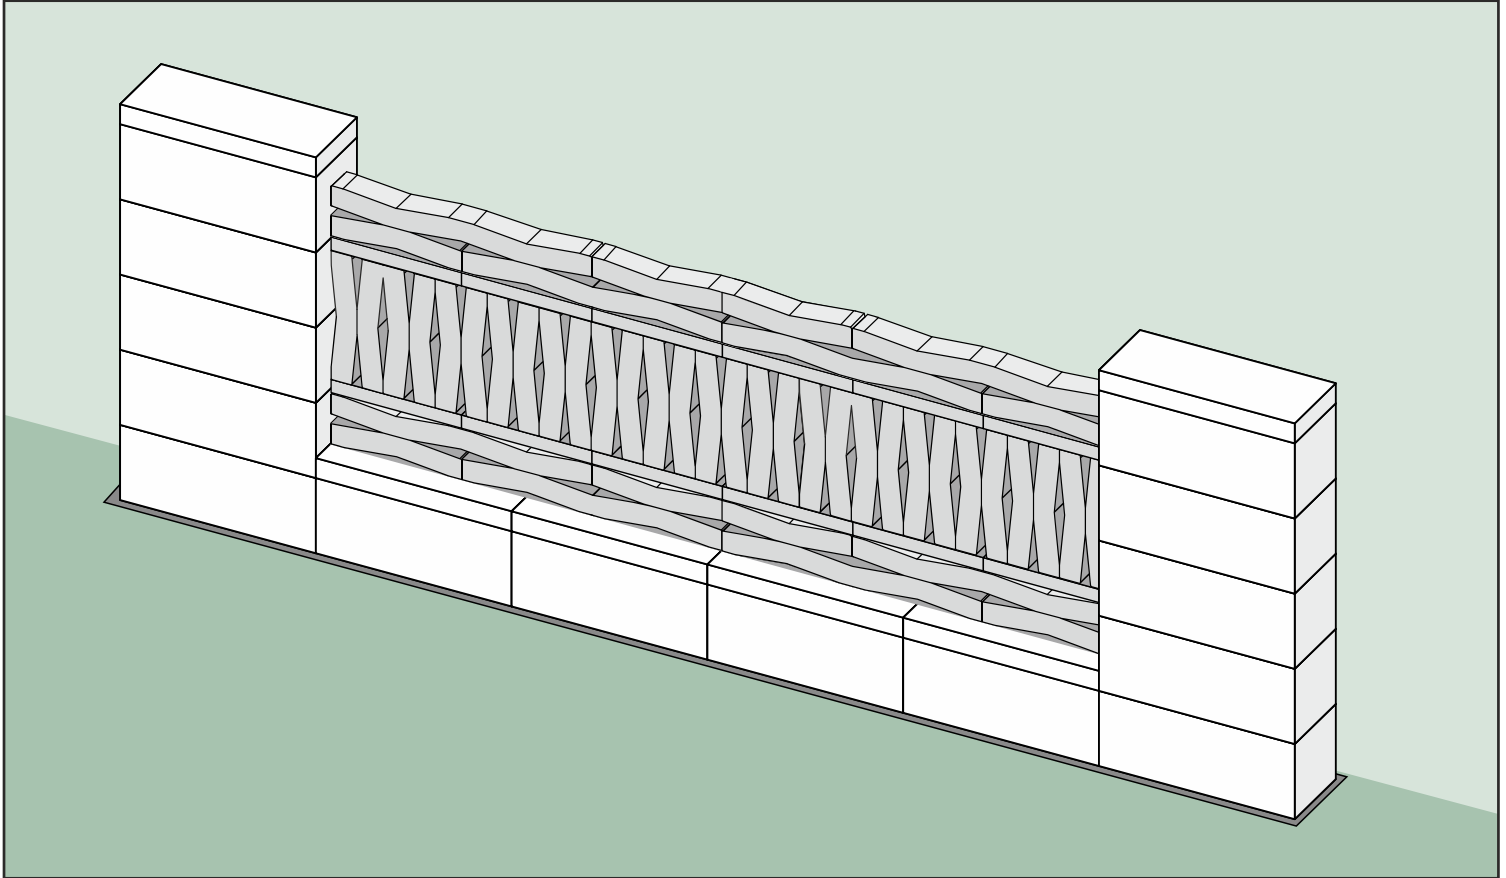

Łączne ułożenie elementów KOMBO® (KO_TIDE)

WERSJA 5

ogrodzenie **ROMA Mega** KO_SEA (100) + **KOMBO®** KO_TIDE (50) POZIOMO, PIONOWO, POZIOMO

Ułożenie dostępne w wymiarze:

Przęsło 302,4 cm