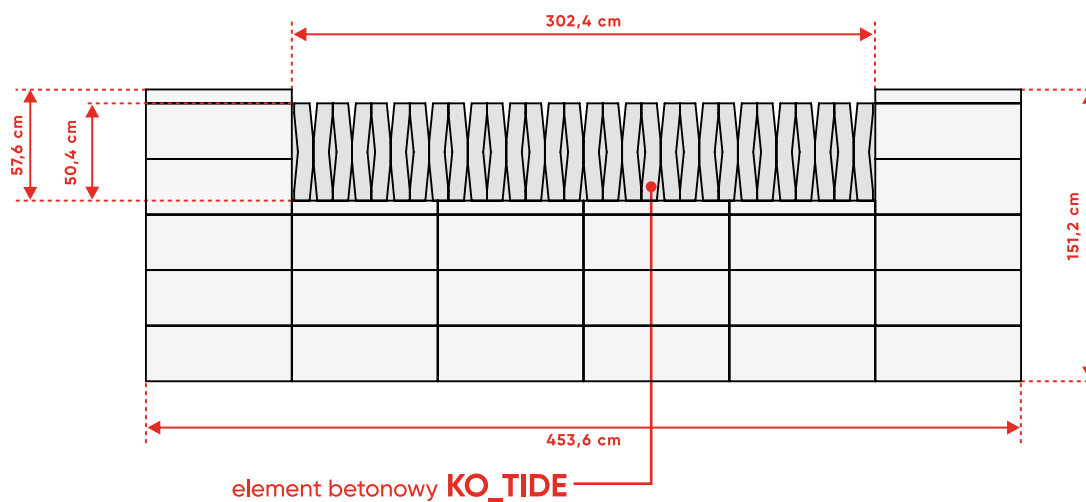

Ułożenie dostępne w wymiarze:

Przęsło 302,4 cm

poziome ułożenie elementów KOMBO[®] (KO_SEA)

WERSJA 2

ogrodzenie **ROMA Mega+ KOMBO[®] KO_SEA (100) + DASZEK**

Ułożenie dostępne w wymiarze:

Przęsło 302,4 cm

ogrodzenie ROMA Mega+ KOMBO[®] KO_SEA (100) + OKNO

Ułożenie dostępne w wymiarze:

Przęsło 302,4 cm

pionowe ułożenie elementów KOMBO® (KO_SEA)

WERSJA 1

ogrodzenie **ROMA Mega+ KOMBO® KO_SEA (100) PIONOWO**

Ułożenie dostępne w wymiarze:

Przęsło 302,4 cm

ogrodzenie ROMA Mega+ KOMBO® KO_SEA (100) PIONOWO + DASZEK

Ułożenie dostępne w wymiarze:

Przęsło 302,4 cm

pionowe ułożenie elementów KOMBO® (KO_TIDE)

WERSJA 1

ogrodzenie **ROMA Mega+ KOMBO® KO_TIDE (50) PIONOWO**

Ułożenie dostępne w wymiarze:

Przęsło 302,4 cm

pionowe ułożenie elementów KOMBO® (KO_TIDE)

WERSJA 2

ogrodzenie ROMA Mega+ KOMBO® KO_TIDE (50) PIONOWO + DASZEK

Ułożenie dostępne w wymiarze:

Przęsło 302,4 cm

ogrodzenie ROMA Mega+ KOMBO® KO_TIDE (50) PIONOWO + DASZEK

Ułożenie dostępne w wymiarze:

Przęsło 302,4 cm