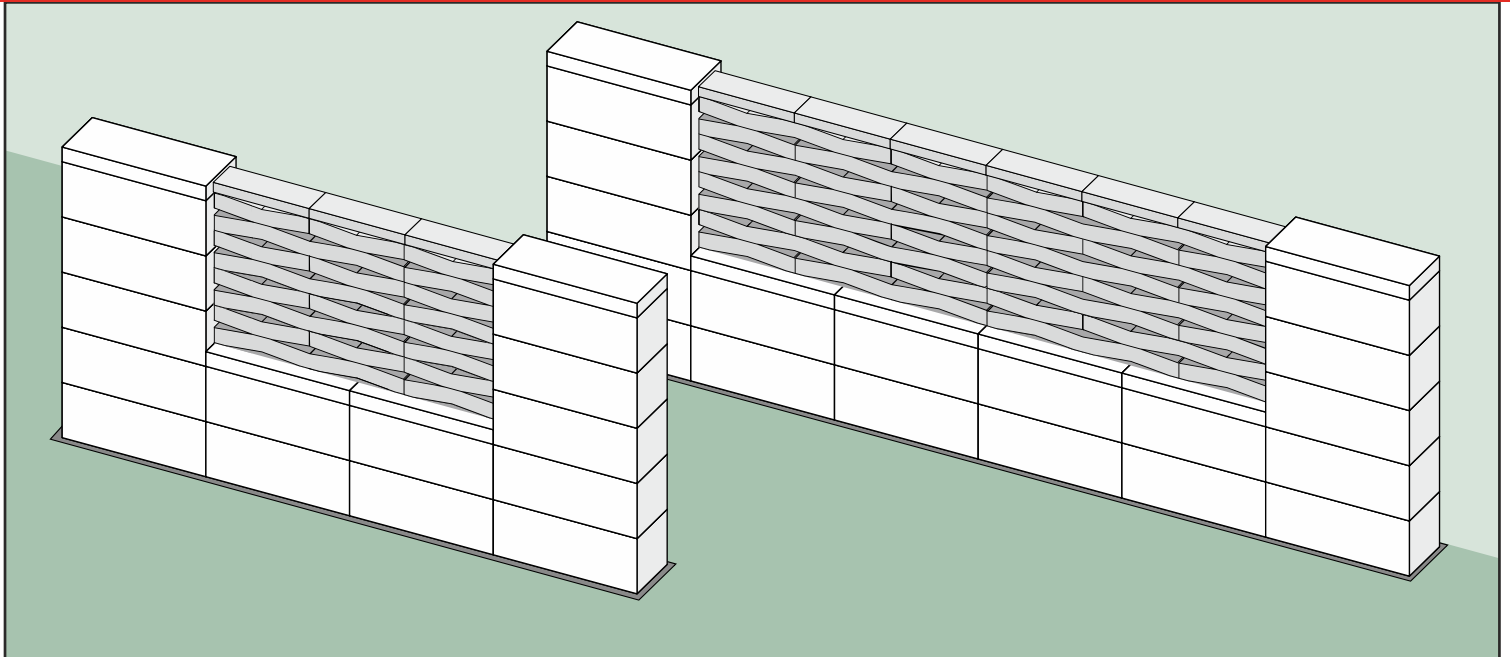

ogrodzenie **ROMA Mega** KO_SEA (100) + **KOMBO®** KO_TIDE (50) POZIOMO

Ułożenie dostępne w dwóch wymiarach:

Przęsło 302,4 cm

Przęsło 151,2 cm

poziome ułożenie elementów KOMBO® (KO_TIDE)

WERSJA 2

ogrodzenie **ROMA Mega KO_SEA (100) + KOMBO® KO_TIDE (50) POZIOMO + DASZEK**