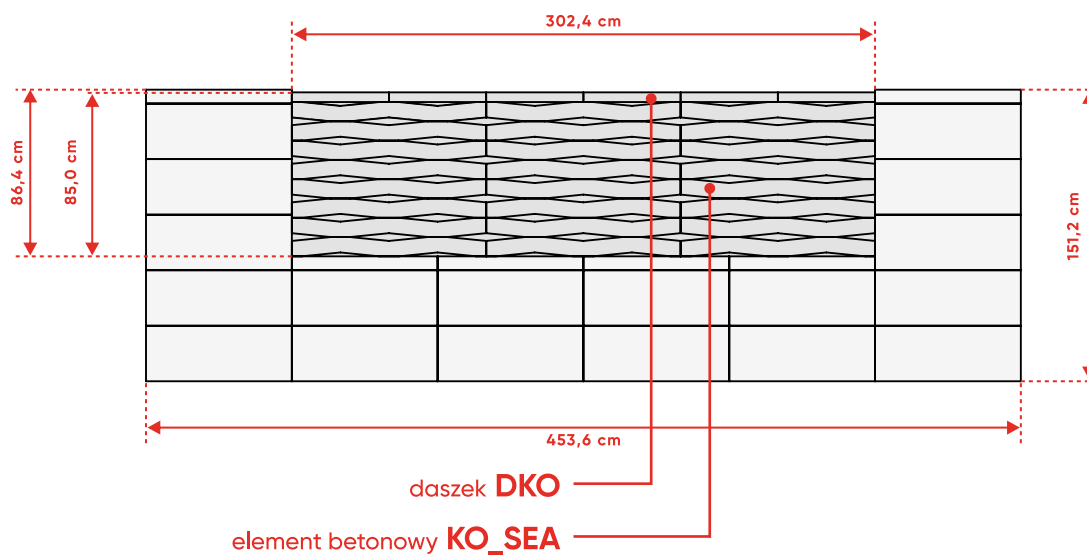

Ułożenie dostępne w wymiarze:

Przęsło 302,4 cm

poziome ułożenie elementów KOMBO[®] (KO_SEA)

WERSJA 2

ogrodzenie **ROMA Mega+ KOMBO[®] KO_SEA (100) + DASZEK**

Ułożenie dostępne w wymiarze:

Przęsło 302,4 cm

ogrodzenie ROMA Mega+ KOMBO[®] KO_SEA (100) + OKNO

Ułożenie dostępne w wymiarze:

Przęsło 302,4 cm

pionowe ułożenie elementów KOMBO® (KO_SEA)

WERSJA 1

ogrodzenie **ROMA Mega+ KOMBO® KO_SEA (100) PIONOWO**

Ułożenie dostępne w wymiarze:

Przęsło 302,4 cm

ogrodzenie ROMA Mega+ KOMBO® KO_SEA (100) PIONOWO + DASZEK

Ułożenie dostępne w wymiarze:

Przęsło 302,4 cm

pionowe ułożenie elementów KOMBO® (KO_TIDE)

WERSJA 1

ogrodzenie **ROMA Mega+ KOMBO® KO_TIDE (50) PIONOWO**

Ułożenie dostępne w wymiarze:

Przęsło 302,4 cm

pionowe ułożenie elementów KOMBO® (KO_TIDE)

WERSJA 2

ogrodzenie ROMA Mega+ KOMBO® KO_TIDE (50) PIONOWO + DASZEK

Ułożenie dostępne w wymiarze:

Przęsło 302,4 cm

ogrodzenie ROMA Mega+ KOMBO® KO_TIDE (50) PIONOWO + DASZEK

Ułożenie dostępne w wymiarze:

Przęsło 302,4 cm