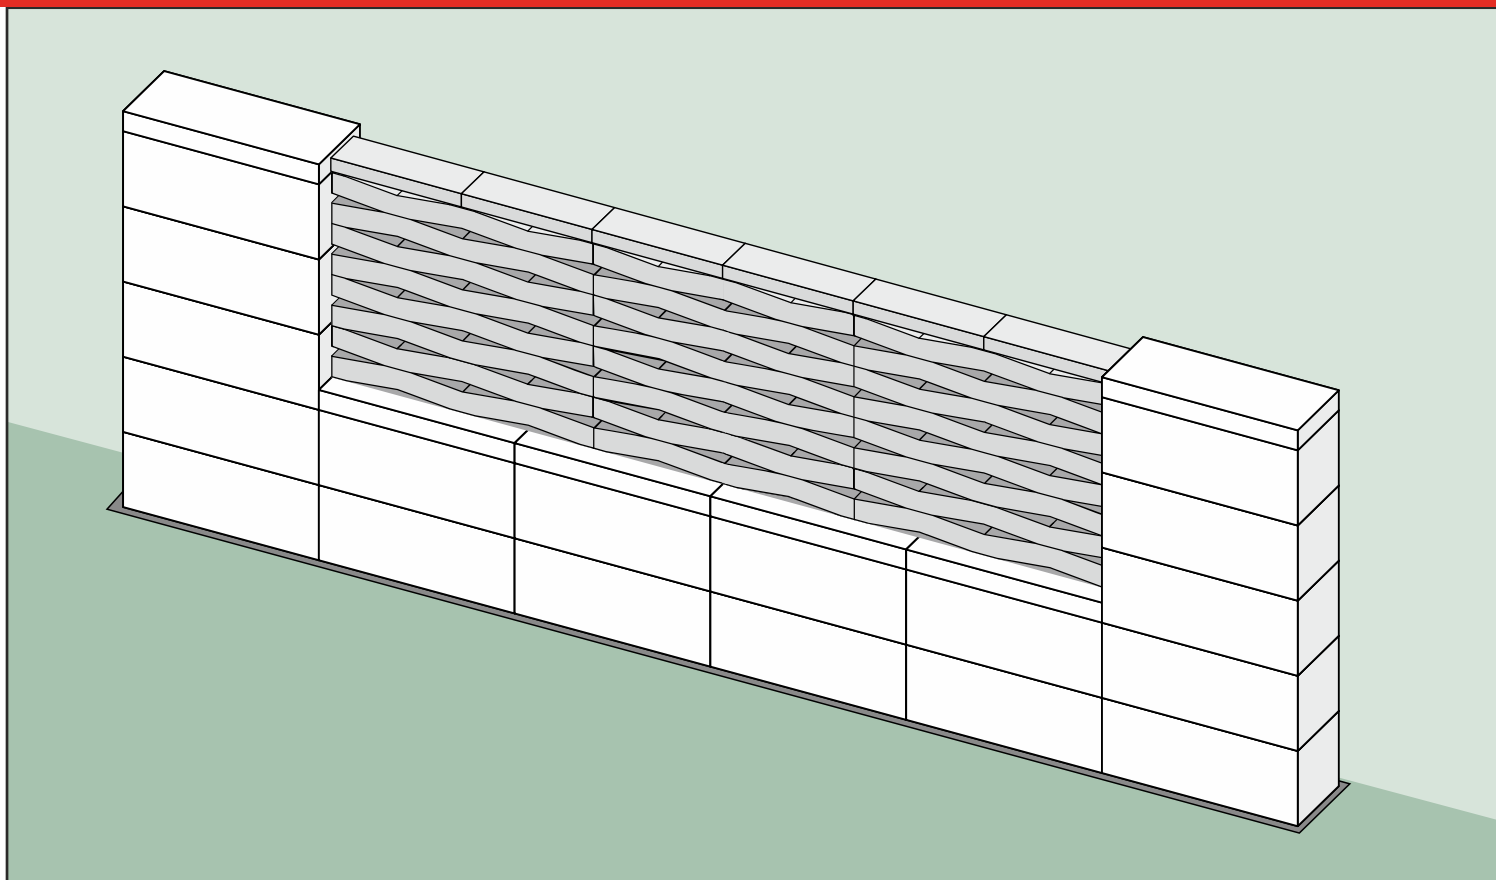

Ułożenie dostępne w wymiarze:

Przęsło 302,4 cm

poziome ułożenie elementów KOMBO[®] (KO_SEA)

WERSJA 2

ogrodzenie **ROMA Mega+ KOMBO[®] KO_SEA (100) + DASZEK**

Ułożenie dostępne w wymiarze:

Przęsło 302,4 cm

ogrodzenie ROMA Mega+ KOMBO[®] KO_SEA (100) + OKNO

Ułożenie dostępne w wymiarze:

Przęsło 302,4 cm

pionowe ułożenie elementów KOMBO® (KO_SEA)

WERSJA 1

ogrodzenie **ROMA Mega+ KOMBO® KO_SEA (100) PIONOWO**

Ułożenie dostępne w wymiarze:

Przęsło 302,4 cm

ogrodzenie ROMA Mega+ KOMBO® KO_SEA (100) PIONOWO + DASZEK

Ułożenie dostępne w wymiarze:

Przęsło 302,4 cm

pionowe ułożenie elementów KOMBO® (KO_TIDE)

WERSJA 1

ogrodzenie **ROMA Mega+ KOMBO® KO_TIDE (50) PIONOWO**

Ułożenie dostępne w wymiarze:

Przęsło 302,4 cm

pionowe ułożenie elementów KOMBO® (KO_TIDE)

WERSJA 2

ogrodzenie ROMA Mega+ KOMBO® KO_TIDE (50) PIONOWO + DASZEK

Ułożenie dostępne w wymiarze:

Przęsło 302,4 cm

ogrodzenie ROMA Mega+ KOMBO® KO_TIDE (50) PIONOWO + DASZEK

Ułożenie dostępne w wymiarze:

Przęsło 302,4 cm