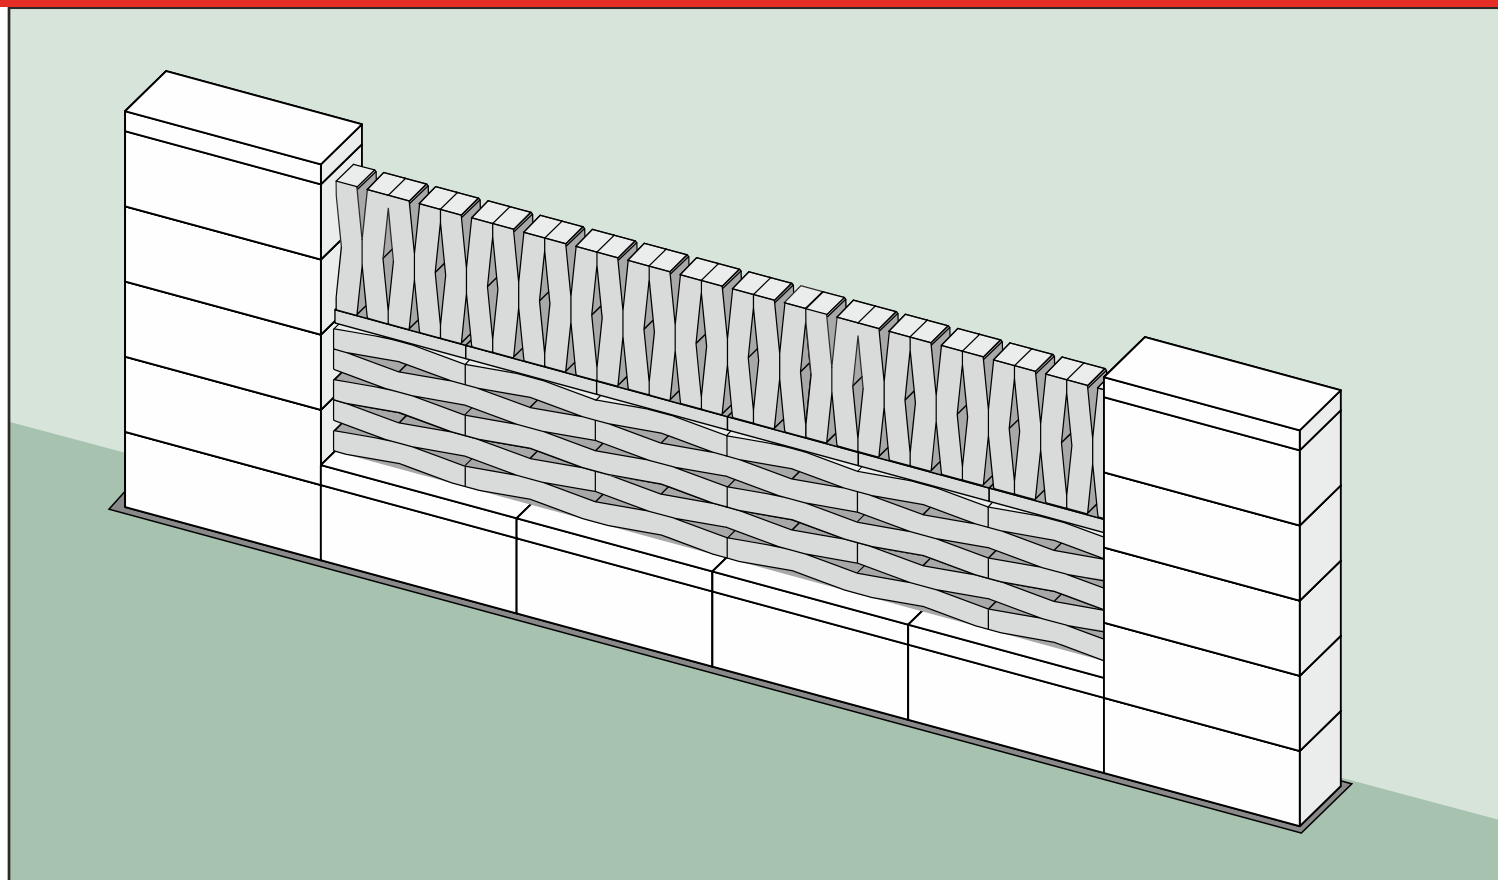

Łączone ułożenie elementów KOMBO® (KO_TIDE)

WERSJA 3

ogrodzenie **ROMA Mega KO_SEA (100) + KOMBO® KO_TIDE (50) POZIOMO, PIONOWO**

Ułożenie dostępne w wymiarze:

Przęsło 302,4 cm