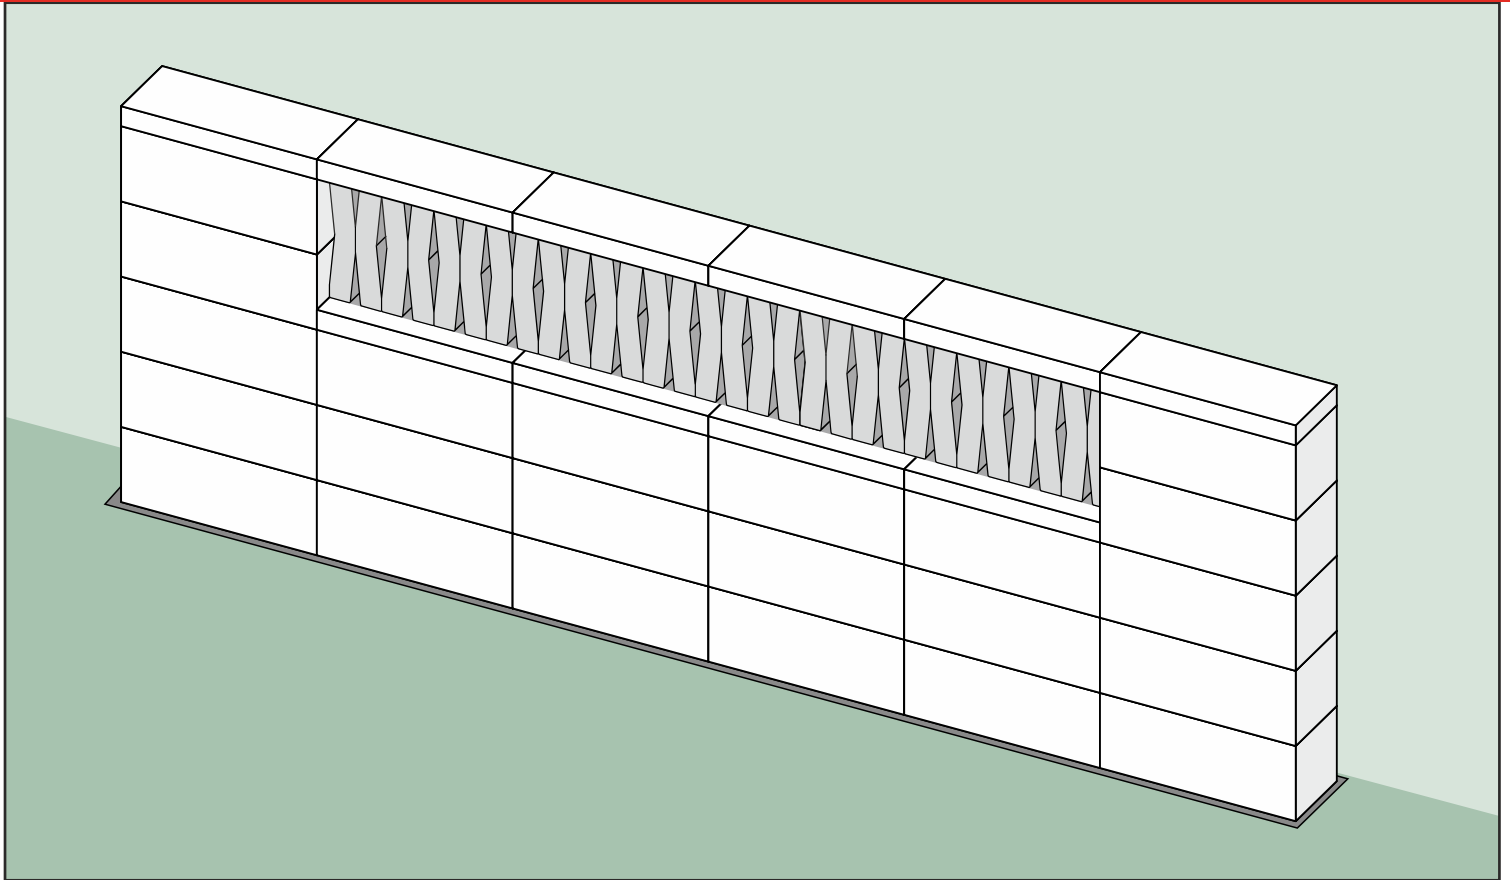

WERSJA 2

ogrodzenie ROMA Mega+ KOMBO® KO_TIDE (50) PIONOWO + DASZEK

Ułożenie dostępne w wymiarze:

Przęsło 302,4 cm

ogrodzenie ROMA Mega+ KOMBO® KO_TIDE (50) PIONOWO + DASZEK

Ułożenie dostępne w wymiarze:

Przęsło 302,4 cm

pionowe ułożenie elementów KOMBO[®] (KO_TIDE)

WERSJA 4

ogrodzenie ROMA Mega+ KOMBO[®] KO_TIDE (50) PIONOWO + OKNO

Ułożenie dostępne w wymiarze:

Przęsło 302,4 cm

ogrodzenie ROMA Mega+ KOMBO® KO_TIDE (50) PIONOWO x2