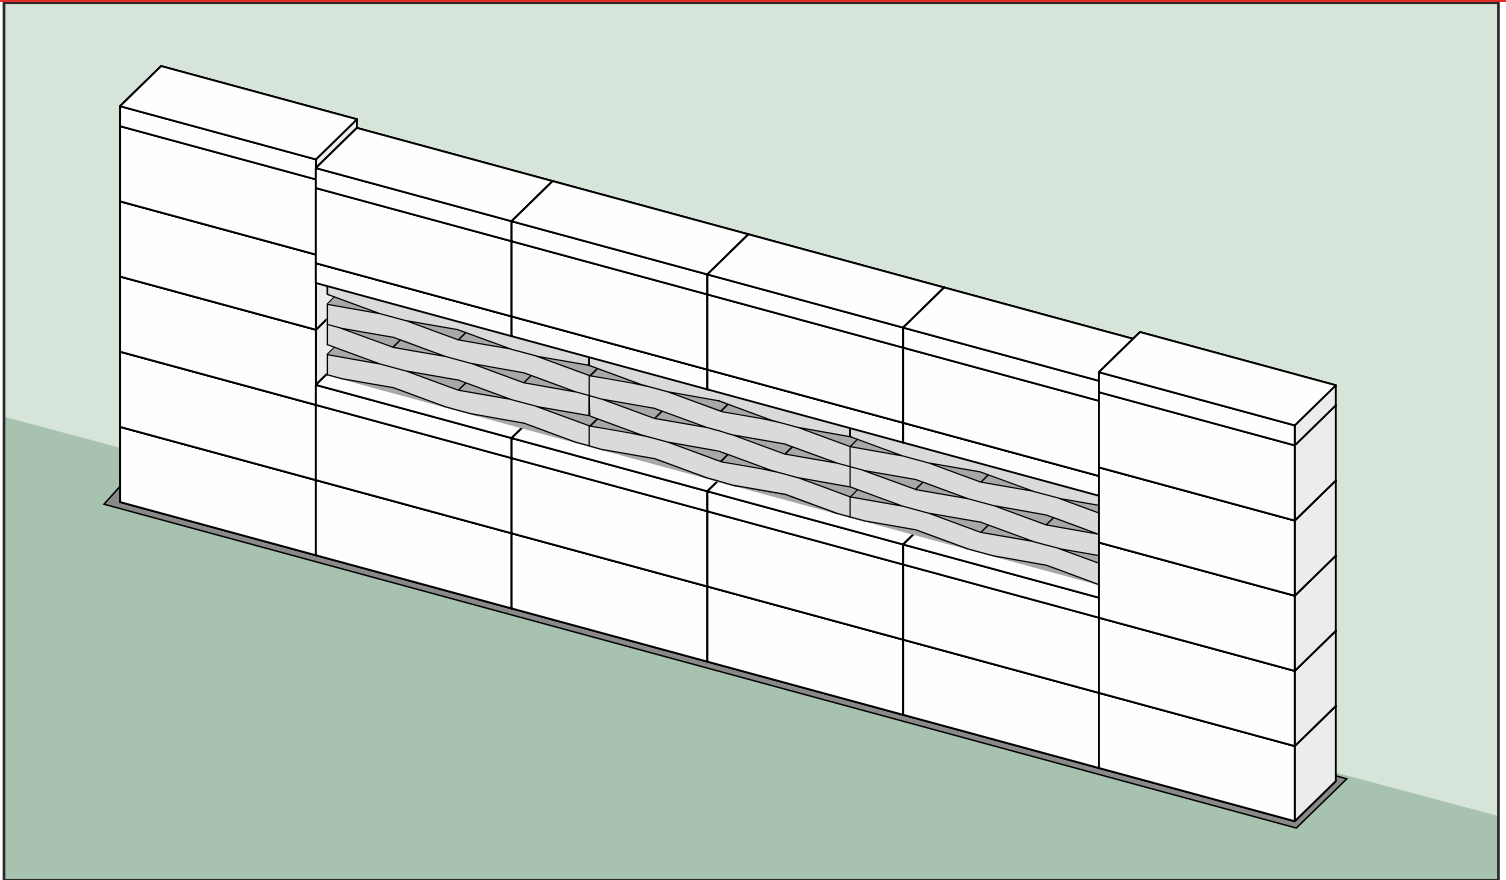

Ułożenie dostępne w wymiarze:

Przęsło 302,4 cm

poziome ułożenie elementów KOMBO[®] (KO_SEA)

WERSJA 2

ogrodzenie **ROMA Mega+ KOMBO[®] KO_SEA (100) + DASZEK**

Ułożenie dostępne w wymiarze:

Przęsło 302,4 cm

ogrodzenie ROMA Mega+ KOMBO[®] KO_SEA (100) + OKNO

Ułożenie dostępne w wymiarze:

Przęsło 302,4 cm

pionowe ułożenie elementów KOMBO® (KO_SEA)

WERSJA 1

ogrodzenie **ROMA Mega+ KOMBO® KO_SEA (100) PIONOWO**

Ułożenie dostępne w wymiarze:

Przęsło 302,4 cm

ogrodzenie ROMA Mega+ KOMBO® KO_SEA (100) PIONOWO + DASZEK

Ułożenie dostępne w wymiarze:

Przęsło 302,4 cm

pionowe ułożenie elementów KOMBO® (KO_TIDE)

WERSJA 1

ogrodzenie **ROMA Mega+ KOMBO® KO_TIDE (50) PIONOWO**

Ułożenie dostępne w wymiarze:

Przęsło 302,4 cm

pionowe ułożenie elementów KOMBO® (KO_TIDE)

WERSJA 2

ogrodzenie ROMA Mega+ KOMBO® KO_TIDE (50) PIONOWO + DASZEK

Ułożenie dostępne w wymiarze:

Przęsło 302,4 cm

ogrodzenie ROMA Mega+ KOMBO® KO_TIDE (50) PIONOWO + DASZEK

Ułożenie dostępne w wymiarze:

Przęsło 302,4 cm