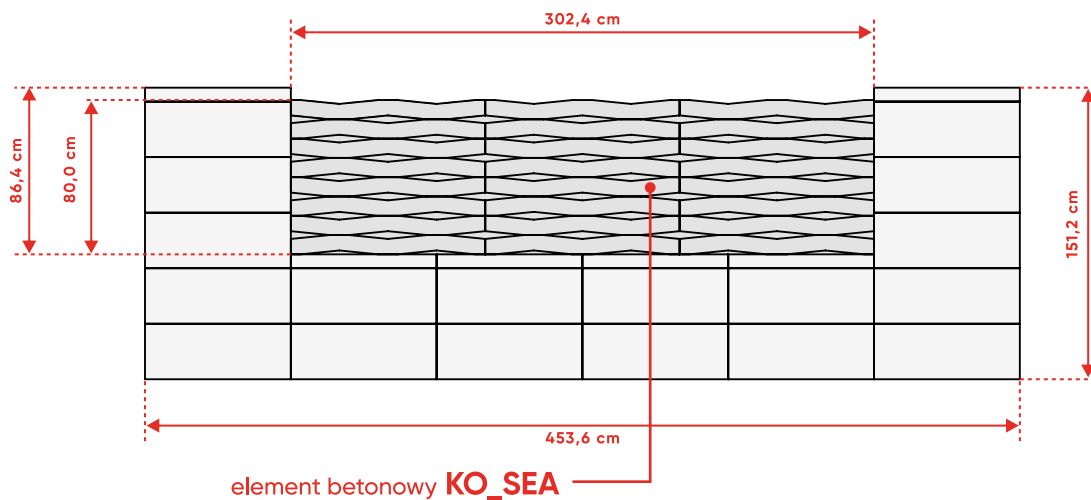

Ułożenie dostępne w wymiarze:

Przęsło 302,4 cm

poziome ułożenie elementów KOMBO[®] (KO_SEA)

WERSJA 2

ogrodzenie **ROMA Mega+ KOMBO[®] KO_SEA (100) + DASZEK**

Ułożenie dostępne w wymiarze:

Przęsło 302,4 cm

ogrodzenie ROMA Mega+ KOMBO[®] KO_SEA (100) + OKNO

Ułożenie dostępne w wymiarze:

Przęsło 302,4 cm

pionowe ułożenie elementów KOMBO® (KO_SEA)

WERSJA 1

ogrodzenie **ROMA Mega+ KOMBO® KO_SEA (100) PIONOWO**

Ułożenie dostępne w wymiarze:

Przęsło 302,4 cm

ogrodzenie ROMA Mega+ KOMBO® KO_SEA (100) PIONOWO + DASZEK

Ułożenie dostępne w wymiarze:

Przęsło 302,4 cm

pionowe ułożenie elementów KOMBO® (KO_TIDE)

WERSJA 1

ogrodzenie **ROMA Mega+ KOMBO® KO_TIDE (50) PIONOWO**

Ułożenie dostępne w wymiarze:

Przęsło 302,4 cm

pionowe ułożenie elementów KOMBO® (KO_TIDE)

WERSJA 2

ogrodzenie ROMA Mega+ KOMBO® KO_TIDE (50) PIONOWO + DASZEK

Ułożenie dostępne w wymiarze:

Przęsło 302,4 cm

ogrodzenie ROMA Mega+ KOMBO® KO_TIDE (50) PIONOWO + DASZEK

Ułożenie dostępne w wymiarze:

Przęsło 302,4 cm