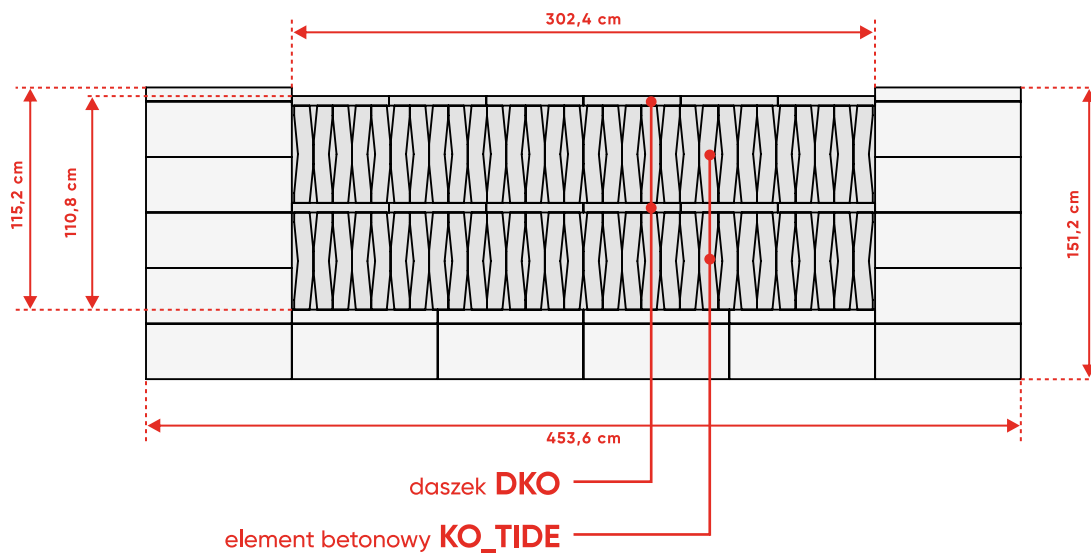

pionowe ułożenie elementów KOMBO[®] (KO_TIDE)

WERSJA 4

ogrodzenie ROMA Mega+ KOMBO[®] KO_TIDE (50) PIONOWO + OKNO

Ułożenie dostępne w wymiarze:

Przęsło 302,4 cm

ogrodzenie ROMA Mega+ KOMBO® KO_TIDE (50) PIONOWO x2

Ułożenie dostępne w wymiarze:

Przęsło 302,4 cm

ogrodzenie ROMA Mega+ KOMBO® KO_TIDE (50) PIONOWO x2 + DASZEK

Ułożenie dostępne w wymiarze:

Przęsło 302,4 cm

poziome ułożenie elementów KOMBO® (KO_TIDE)

WERSJA 1

ogrodzenie **ROMA Mega** KO_SEA (100) + **KOMBO®** KO_TIDE (50) POZIOMO

Ułożenie dostępne w dwóch wymiarach:

Przęsło 302,4 cm

Przęsło 151,2 cm

poziome ułożenie elementów KOMBO® (KO_TIDE)

WERSJA 2

ogrodzenie **ROMA Mega KO_SEA (100) + KOMBO® KO_TIDE (50) POZIOMO + DASZEK**