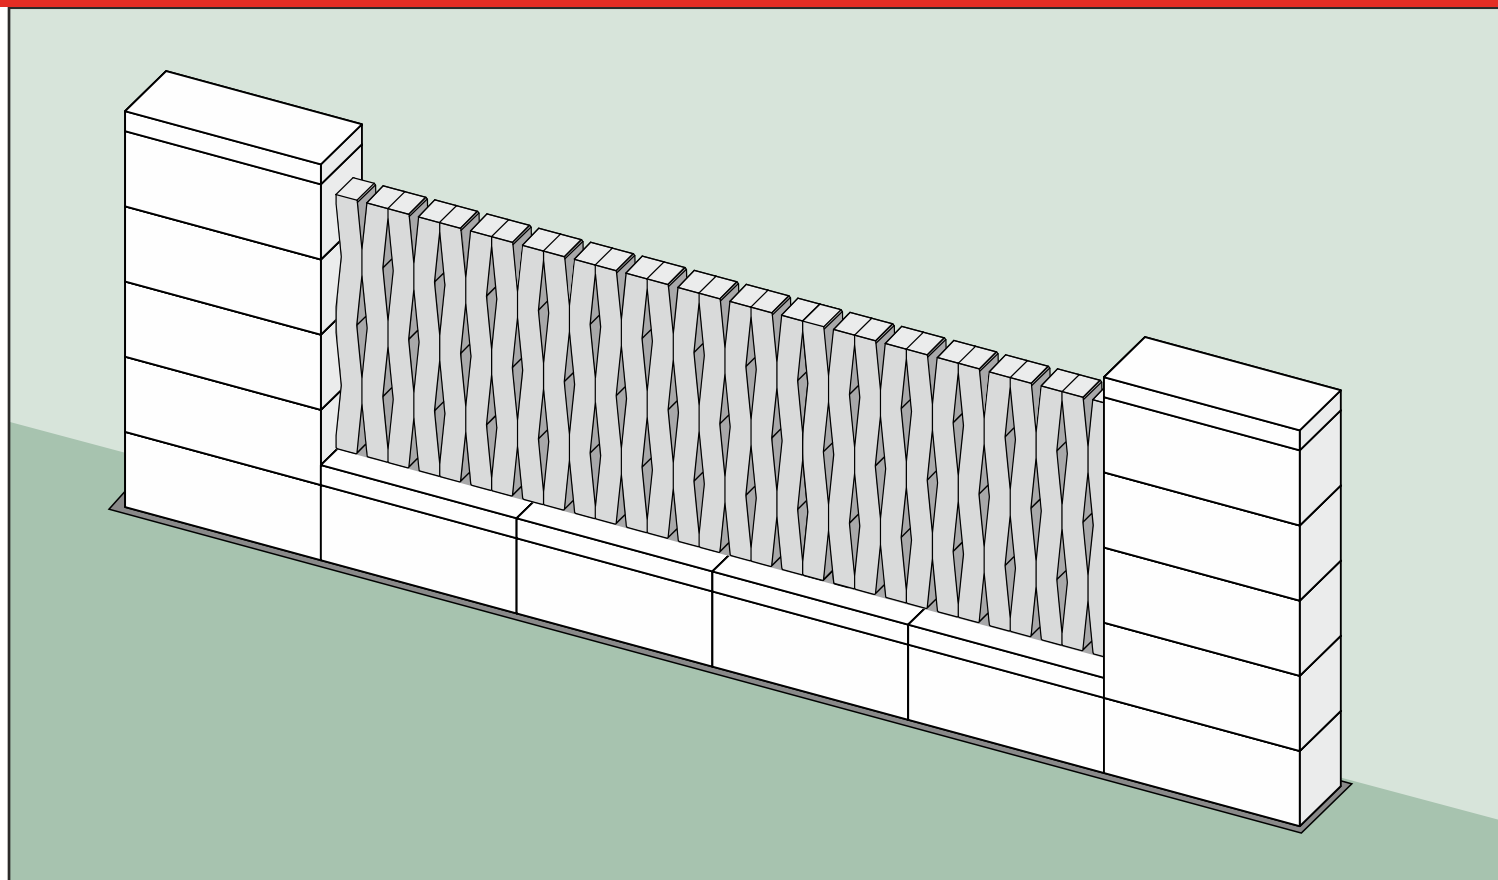

Ułożenie dostępne w wymiarze:

Przęsło 302,4 cm

poziome ułożenie elementów KOMBO[®] (KO_SEA)

WERSJA 2

ogrodzenie **ROMA Mega+ KOMBO[®] KO_SEA (100) + DASZEK**

Ułożenie dostępne w wymiarze:

Przęsło 302,4 cm

ogrodzenie ROMA Mega+ KOMBO[®] KO_SEA (100) + OKNO

Ułożenie dostępne w wymiarze:

Przęsło 302,4 cm

pionowe ułożenie elementów KOMBO® (KO_SEA)

WERSJA 1

ogrodzenie **ROMA Mega+ KOMBO® KO_SEA (100) PIONOWO**

Ułożenie dostępne w wymiarze:

Przęsło 302,4 cm

ogrodzenie ROMA Mega+ KOMBO® KO_SEA (100) PIONOWO + DASZEK

Ułożenie dostępne w wymiarze:

Przęsło 302,4 cm

pionowe ułożenie elementów KOMBO® (KO_TIDE)

WERSJA 1

ogrodzenie **ROMA Mega+ KOMBO® KO_TIDE (50) PIONOWO**

Ułożenie dostępne w wymiarze:

Przęsło 302,4 cm

pionowe ułożenie elementów KOMBO® (KO_TIDE)

WERSJA 2

ogrodzenie ROMA Mega+ KOMBO® KO_TIDE (50) PIONOWO + DASZEK

Ułożenie dostępne w wymiarze:

Przęsło 302,4 cm

ogrodzenie ROMA Mega+ KOMBO® KO_TIDE (50) PIONOWO + DASZEK

Ułożenie dostępne w wymiarze:

Przęsło 302,4 cm