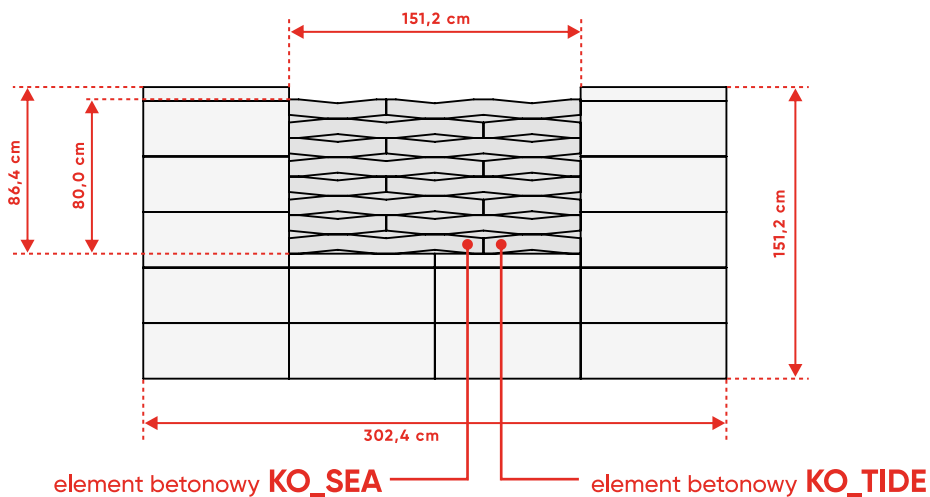

Ułożenie dostępne w wymiarze:

Przęsło 302,4 cm

ogrodzenie ROMA Mega+ KOMBO® KO_TIDE (50) PIONOWO x2 + DASZEK

Ułożenie dostępne w wymiarze:

Przęsło 302,4 cm

poziome ułożenie elementów KOMBO® (KO_TIDE)

WERSJA 1

ogrodzenie **ROMA Mega** KO_SEA (100) + **KOMBO®** KO_TIDE (50) POZIOMO

Ułożenie dostępne w dwóch wymiarach:

Przęsło 302,4 cm

Przęsło 151,2 cm

poziome ułożenie elementów KOMBO® (KO_TIDE)

WERSJA 2

ogrodzenie **ROMA Mega KO_SEA (100) + KOMBO® KO_TIDE (50) POZIOMO + DASZEK**