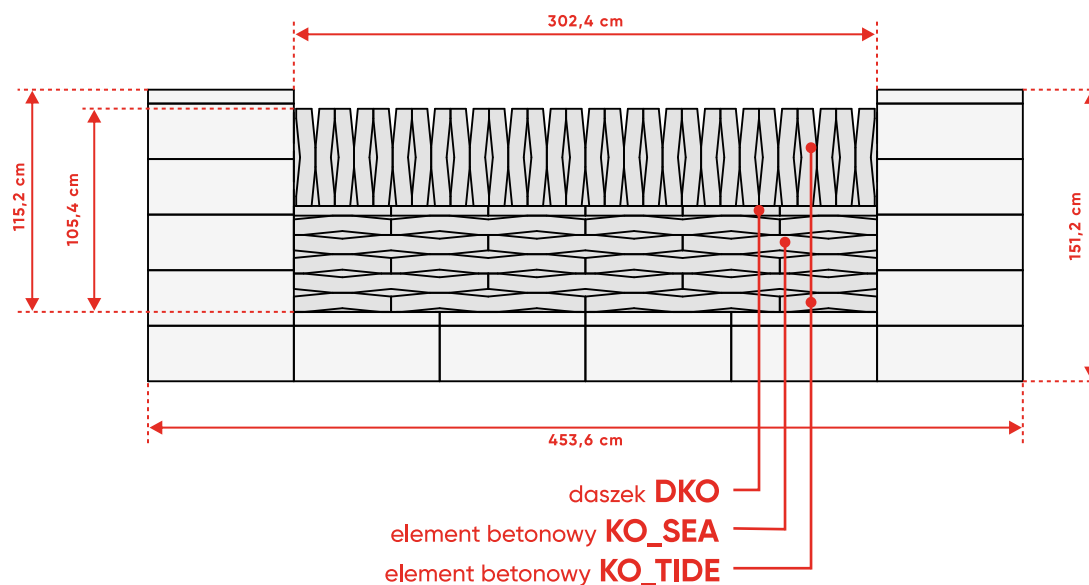

Ułożenie dostępne w wymiarze:

Przęsło 302,4 cm

poziome ułożenie elementów KOMBO[®] (KO_SEA)

WERSJA 2

ogrodzenie **ROMA Mega+ KOMBO[®] KO_SEA (100) + DASZEK**

Ułożenie dostępne w wymiarze:

Przęsło 302,4 cm

ogrodzenie ROMA Mega+ KOMBO[®] KO_SEA (100) + OKNO

Łączone ułożenie elementów KOMBO® (KO_TIDE)

WERSJA 2

ogrodzenie **ROMA Mega** KO_SEA (100) + **KOMBO®** KO_TIDE (50) PIONOWO, POZIOMO + DASZEK

Ułożenie dostępne w wymiarze:

Przęsło 302,4 cm

Łączone ułożenie elementów KOMBO® (KO_TIDE)

WERSJA 3

ogrodzenie **ROMA Mega KO_SEA (100) + KOMBO® KO_TIDE (50) POZIOMO, PIONOWO**

Ułożenie dostępne w wymiarze:

Przęsło 302,4 cm

Łączone ułożenie elementów KOMBO[®] (KO_TIDE)

WERSJA 4

ogrodzenie **ROMA Mega** KO_SEA (100) + **KOMBO[®]** KO_TIDE (50) POZIOMO, PIONOWO + DASZEK