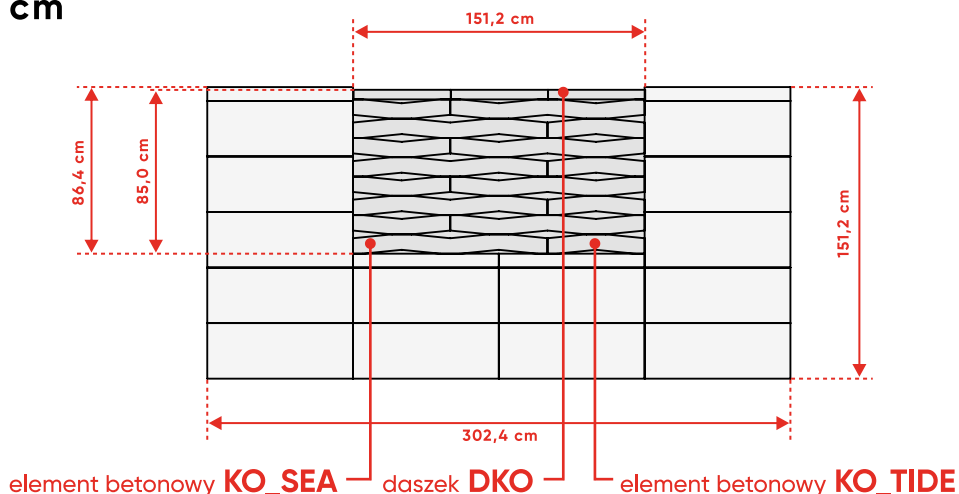

Ułożenie dostępne w wymiarze:

Przęsło 302,4 cm

poziome ułożenie elementów KOMBO[®] (KO_SEA)

WERSJA 2

ogrodzenie **ROMA Mega+ KOMBO[®] KO_SEA (100) + DASZEK**

Ułożenie dostępne w wymiarze:

Przęsło 302,4 cm

ogrodzenie ROMA Mega+ KOMBO[®] KO_SEA (100) + OKNO

Ułożenie dostępne w wymiarze:

Przęsło 302,4 cm

ogrodzenie ROMA Mega+ KOMBO® KO_TIDE (50) PIONOWO x2 + DASZEK

Ułożenie dostępne w wymiarze:

Przęsło 302,4 cm

poziome ułożenie elementów KOMBO® (KO_TIDE)

WERSJA 1

ogrodzenie **ROMA Mega** KO_SEA (100) + **KOMBO®** KO_TIDE (50) POZIOMO

Ułożenie dostępne w dwóch wymiarach:

Przęsło 302,4 cm

Przęsło 151,2 cm

poziome ułożenie elementów KOMBO® (KO_TIDE)

WERSJA 2

ogrodzenie **ROMA Mega KO_SEA (100) + KOMBO® KO_TIDE (50) POZIOMO + DASZEK**

Ułożenie dostępne w dwóch wymiarach:

Przęsło 302,4 cm**Przęsło 151,2 cm**

poziome ułożenie elementów KOMBO® (KO_TIDE)

WERSJA 3

ogrodzenie **ROMA Mega KO_SEA (100) + KOMBO® KO_TIDE (50) POZIOMO + OKNO**

Ułożenie dostępne w dwóch wymiarach: