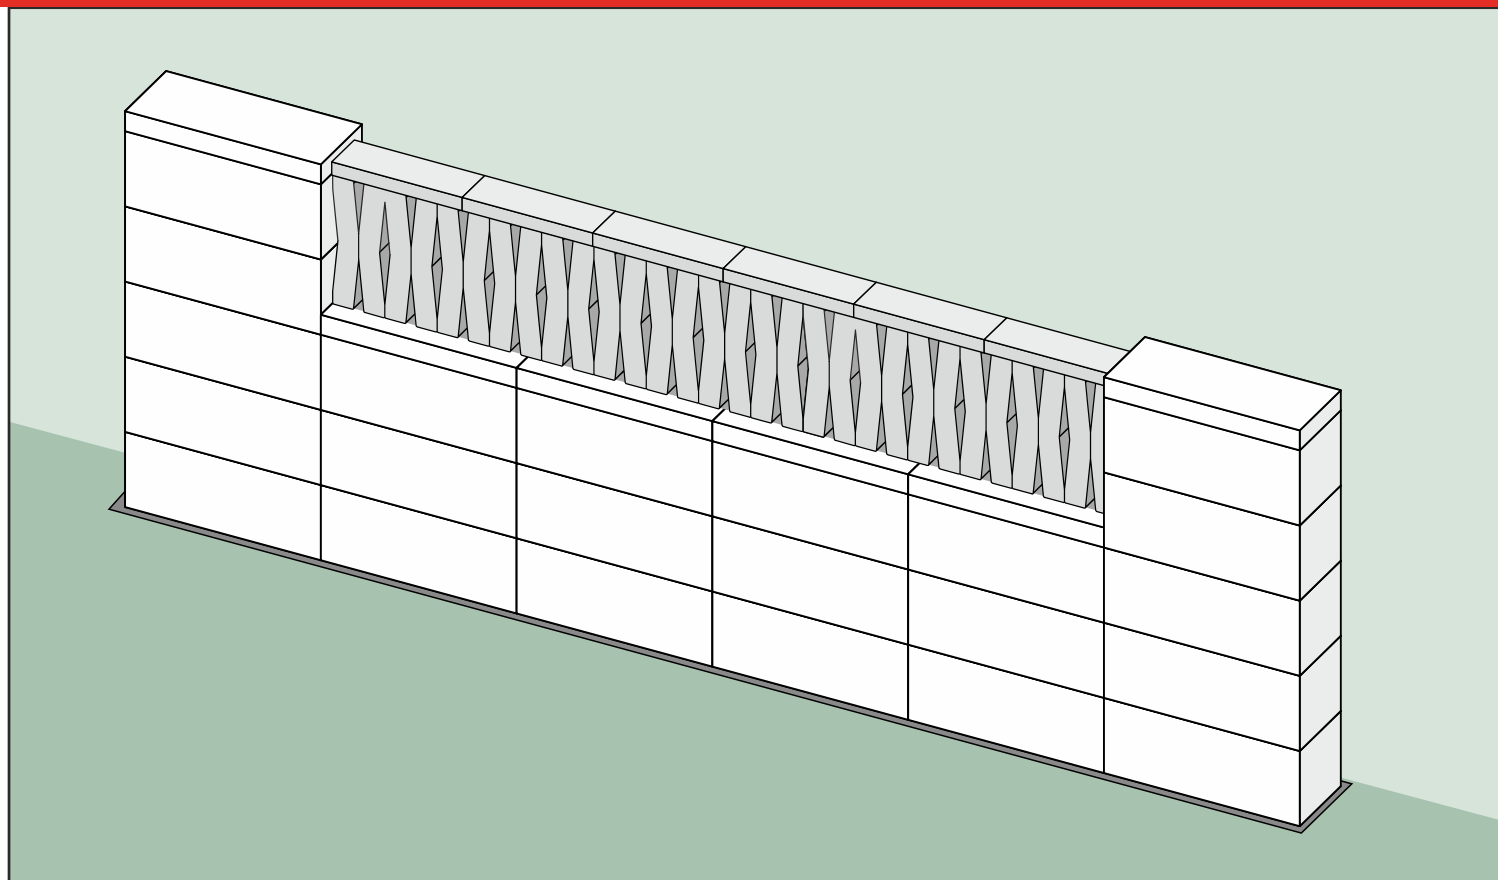

Ułożenie dostępne w wymiarze:

Przęsło 302,4 cm

poziome ułożenie elementów KOMBO[®] (KO_SEA)

WERSJA 2

ogrodzenie **ROMA Mega+ KOMBO[®] KO_SEA (100) + DASZEK**

Ułożenie dostępne w wymiarze:

Przęsło 302,4 cm

ogrodzenie ROMA Mega+ KOMBO[®] KO_SEA (100) + OKNO

Ułożenie dostępne w wymiarze:

Przęsło 302,4 cm

pionowe ułożenie elementów KOMBO® (KO_SEA)

WERSJA 1

ogrodzenie **ROMA Mega+ KOMBO® KO_SEA (100) PIONOWO**

Ułożenie dostępne w wymiarze:

Przęsło 302,4 cm

ogrodzenie ROMA Mega+ KOMBO® KO_SEA (100) PIONOWO + DASZEK

Ułożenie dostępne w wymiarze:

Przęsło 302,4 cm

pionowe ułożenie elementów KOMBO® (KO_TIDE)

WERSJA 1

ogrodzenie **ROMA Mega+ KOMBO® KO_TIDE (50) PIONOWO**

Ułożenie dostępne w wymiarze:

Przęsło 302,4 cm

pionowe ułożenie elementów KOMBO® (KO_TIDE)

WERSJA 2

ogrodzenie ROMA Mega+ KOMBO® KO_TIDE (50) PIONOWO + DASZEK

Ułożenie dostępne w wymiarze:

Przęsło 302,4 cm

ogrodzenie ROMA Mega+ KOMBO® KO_TIDE (50) PIONOWO + DASZEK

Ułożenie dostępne w wymiarze:

Przęsło 302,4 cm