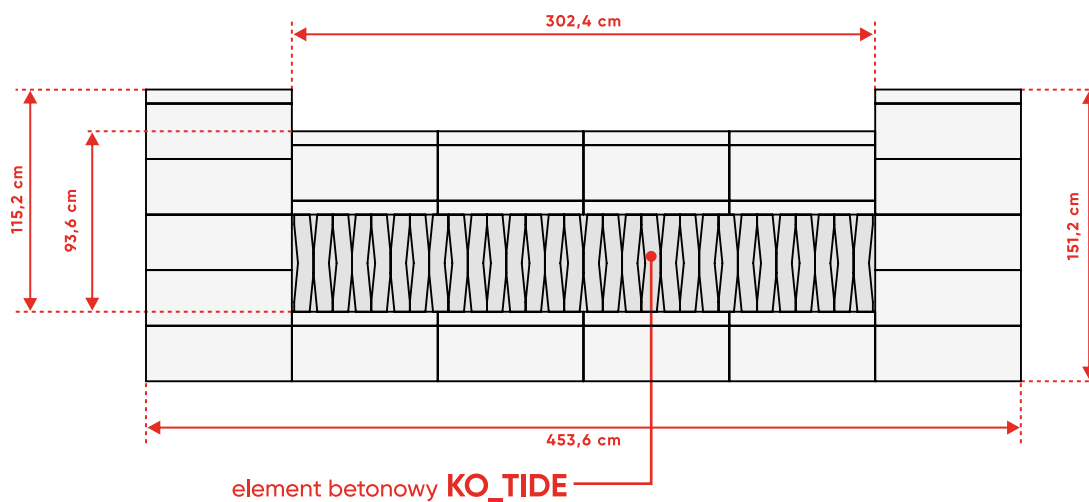

pionowe ułożenie elementów KOMBO[®] (KO_TIDE)

WERSJA 4

ogrodzenie ROMA Mega+ KOMBO[®] KO_TIDE (50) PIONOWO + OKNO

Ułożenie dostępne w wymiarze:

Przęsło 302,4 cm

ogrodzenie ROMA Mega+ KOMBO® KO_TIDE (50) PIONOWO x2

Ułożenie dostępne w wymiarze:

Przęsło 302,4 cm

ogrodzenie ROMA Mega+ KOMBO® KO_TIDE (50) PIONOWO x2 + DASZEK

Ułożenie dostępne w wymiarze:

Przęsło 302,4 cm

poziome ułożenie elementów KOMBO® (KO_TIDE)

WERSJA 1