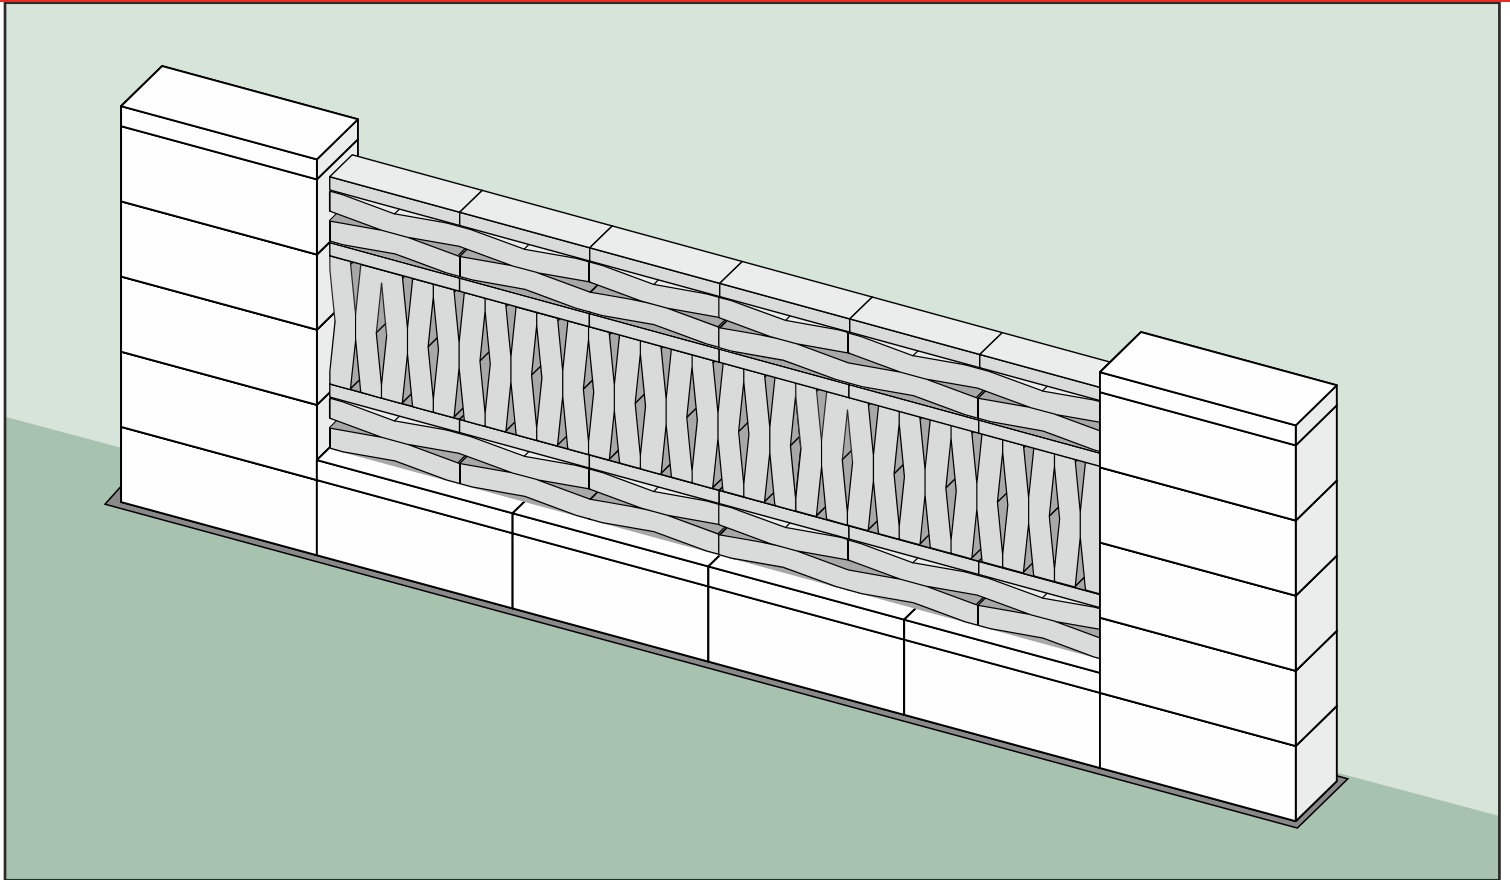

Ułożenie dostępne w wymiarze:

Przęsło 302,4 cm

Łączne ułożenie elementów KOMBO[®] (KO_TIDE)

WERSJA 5

ogrodzenie **ROMA Mega** KO_SEA (100) + **KOMBO[®]** KO_TIDE (50) POZIOMO, PIONOWO, POZIOMO

Ułożenie dostępne w wymiarze:

Przęsło 302,4 cm

ogrodzenie **ROMA Mega** KO_SEA (100) + **KOMBO**® KO_TIDE (50) POZIOMO, PIONOWO, POZIOMO + DASZEK

Ułożenie dostępne w wymiarze:

Przęsło 302,4 cm

Wszelkie prawa zastrzeżone na rzecz JONIEC®. Kopiowanie, powielanie, wykorzystywanie w jakiegokolwiek formie w całości lub choćby w części informacji, zdjęć, jakichkolwiek innych elementów w tym graficznych, takich jak logo, rysunków, grafiki, bez pisemnej zgody autora jest zabronione.