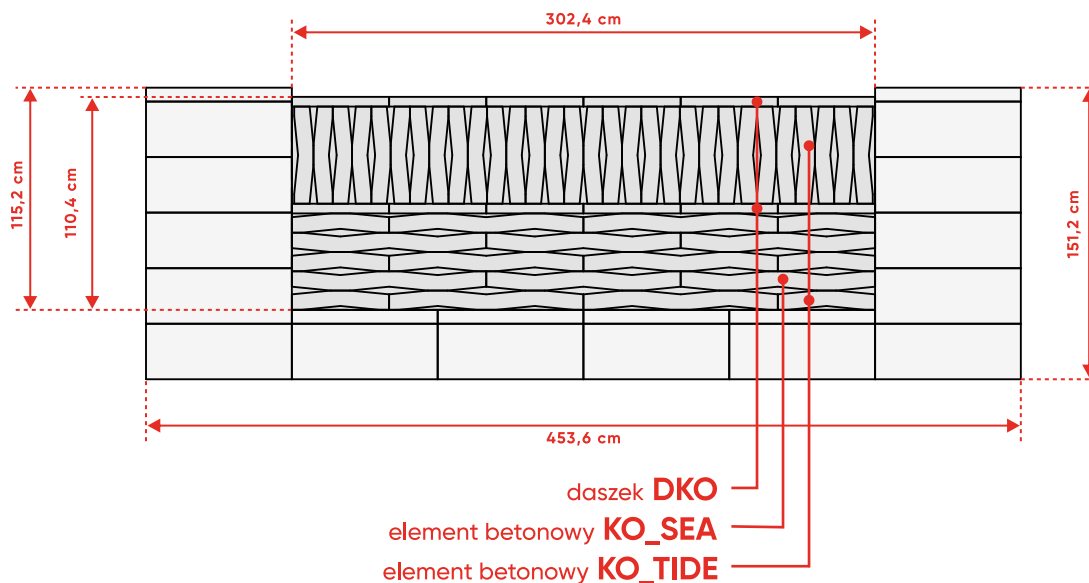

WERSJA 3

ogrodzenie **ROMA Mega KO_SEA (100) + KOMBO® KO_TIDE (50) POZIOMO, PIONOWO**

Ułożenie dostępne w wymiarze:

Przęsło 302,4 cm

Łączone ułożenie elementów KOMBO[®] (KO_TIDE)

WERSJA 4

ogrodzenie **ROMA Mega** KO_SEA (100) + **KOMBO[®]** KO_TIDE (50) POZIOMO, PIONOWO + DASZEK

Ułożenie dostępne w wymiarze:

Przęsło 302,4 cm

Łączne ułożenie elementów KOMBO[®] (KO_TIDE)

WERSJA 5

ogrodzenie **ROMA Mega** KO_SEA (100) + **KOMBO[®]** KO_TIDE (50) POZIOMO, PIONOWO, POZIOMO

Ułożenie dostępne w wymiarze: