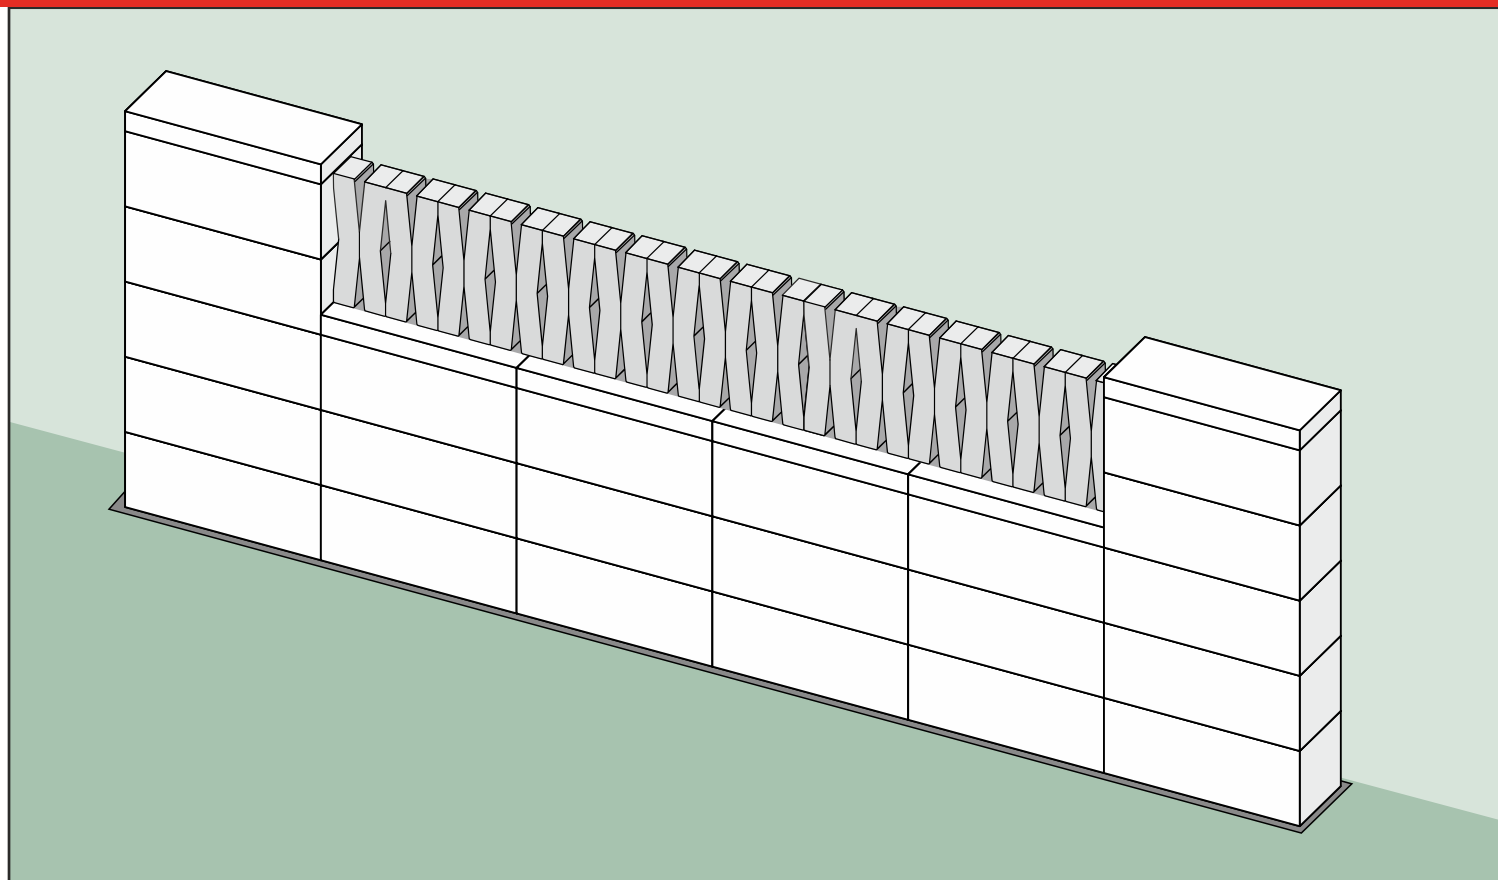

Ułożenie dostępne w wymiarze:

Przęsło 302,4 cm

poziome ułożenie elementów KOMBO[®] (KO_SEA)

WERSJA 2

ogrodzenie **ROMA Mega+ KOMBO[®] KO_SEA (100) + DASZEK**

Ułożenie dostępne w wymiarze:

Przęsło 302,4 cm

ogrodzenie ROMA Mega+ KOMBO[®] KO_SEA (100) + OKNO

Ułożenie dostępne w wymiarze:

Przęsło 302,4 cm

pionowe ułożenie elementów KOMBO® (KO_SEA)

WERSJA 1

ogrodzenie **ROMA Mega+ KOMBO® KO_SEA (100) PIONOWO**

Ułożenie dostępne w wymiarze:

Przęsło 302,4 cm

ogrodzenie ROMA Mega+ KOMBO® KO_SEA (100) PIONOWO + DASZEK

Ułożenie dostępne w wymiarze:

Przęsło 302,4 cm

pionowe ułożenie elementów KOMBO® (KO_TIDE)

WERSJA 1

ogrodzenie **ROMA Mega+ KOMBO® KO_TIDE (50) PIONOWO**

Ułożenie dostępne w wymiarze:

Przęsło 302,4 cm

pionowe ułożenie elementów KOMBO® (KO_TIDE)

WERSJA 2

ogrodzenie ROMA Mega+ KOMBO® KO_TIDE (50) PIONOWO + DASZEK

Ułożenie dostępne w wymiarze:

Przęsło 302,4 cm

ogrodzenie ROMA Mega+ KOMBO® KO_TIDE (50) PIONOWO + DASZEK

Ułożenie dostępne w wymiarze:

Przęsło 302,4 cm