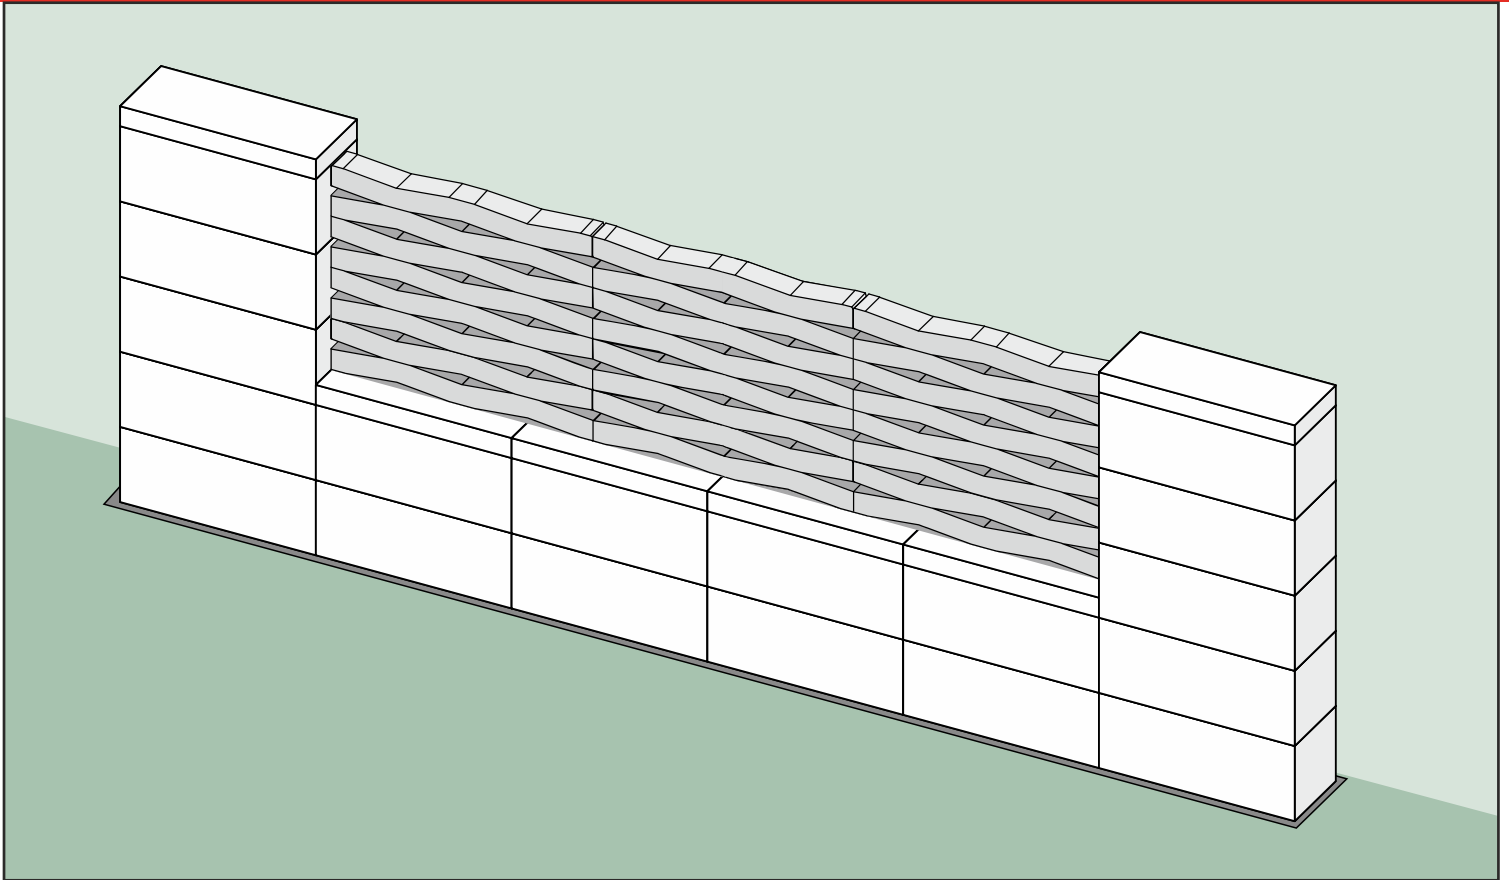

ogrodzenie ROMA Mega+ KOMBO® KO_SEA (100)

Ułożenie dostępne w wymiarze:

Przęsło 302,4 cm