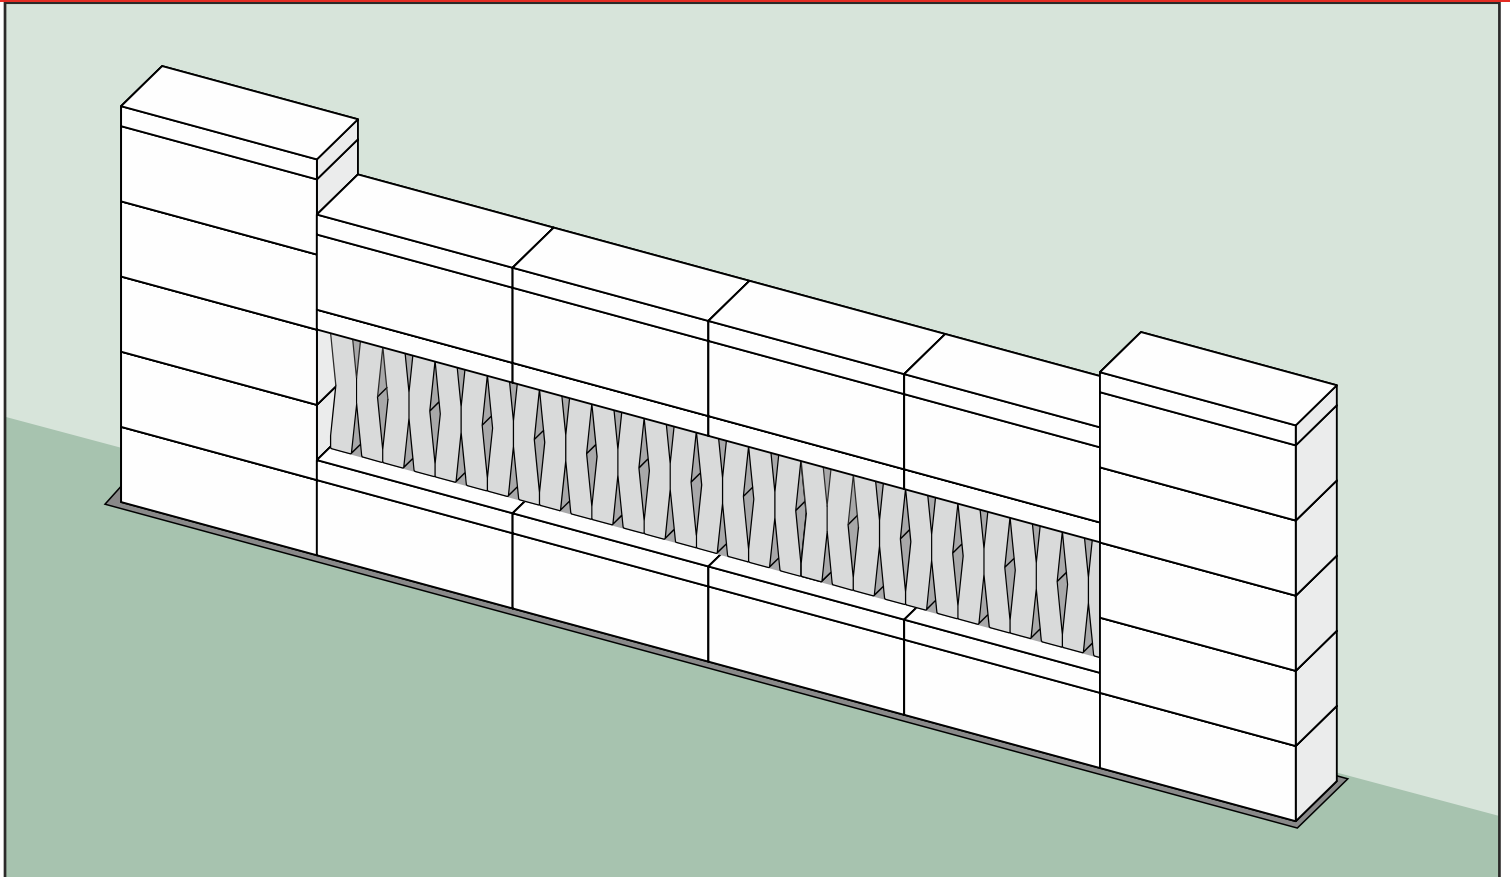

WERSJA 2

ogrodzenie ROMA Mega+ KOMBO® KO_TIDE (50) PIONOWO + DASZEK

Ułożenie dostępne w wymiarze:

Przęsło 302,4 cm

ogrodzenie ROMA Mega+ KOMBO® KO_TIDE (50) PIONOWO + DASZEK

Ułożenie dostępne w wymiarze:

Przęsło 302,4 cm

pionowe ułożenie elementów KOMBO[®] (KO_TIDE)

WERSJA 4

ogrodzenie ROMA Mega+ KOMBO[®] KO_TIDE (50) PIONOWO + OKNO

Ułożenie dostępne w wymiarze:

Przęsło 302,4 cm

ogrodzenie ROMA Mega+ KOMBO® KO_TIDE (50) PIONOWO x2