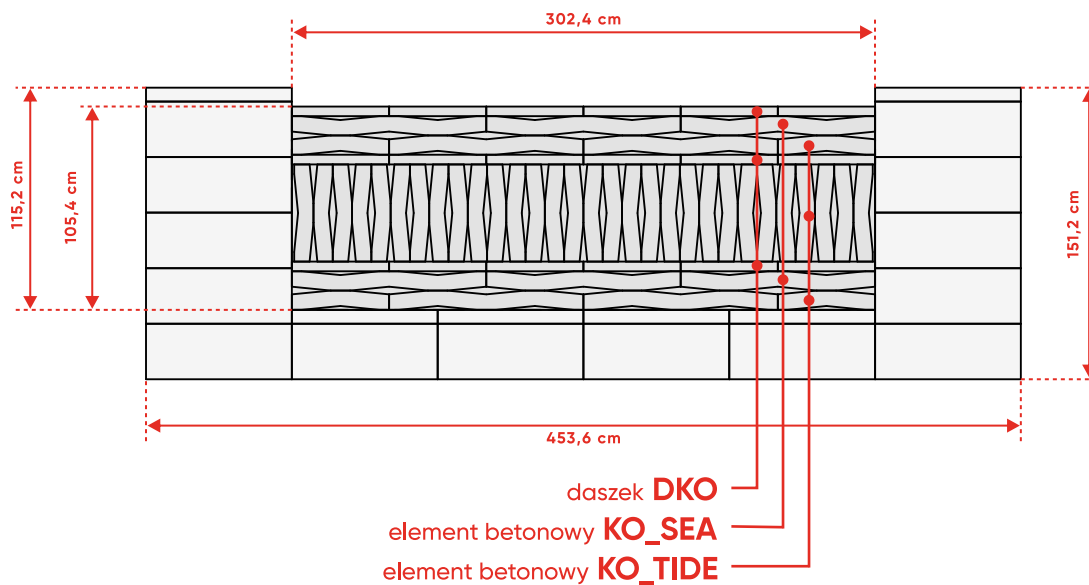

Ułożenie dostępne w wymiarze:

Przęsło 302,4 cm

poziome ułożenie elementów KOMBO[®] (KO_SEA)

WERSJA 2

ogrodzenie **ROMA Mega+ KOMBO[®] KO_SEA (100) + DASZEK**

Ułożenie dostępne w wymiarze:

Przęsło 302,4 cm

ogrodzenie ROMA Mega+ KOMBO[®] KO_SEA (100) + OKNO

Ułożenie dostępne w wymiarze:

Przęsło 302,4 cm

Łączne ułożenie elementów KOMBO[®] (KO_TIDE)

WERSJA 5

ogrodzenie **ROMA Mega** KO_SEA (100) + **KOMBO[®]** KO_TIDE (50) POZIOMO, PIONOWO, POZIOMO

Ułożenie dostępne w wymiarze:

Przęsło 302,4 cm

ogrodzenie **ROMA Mega** KO_SEA (100) + **KOMBO**® KO_TIDE (50) POZIOMO, PIONOWO, POZIOMO + DASZEK

Ułożenie dostępne w wymiarze:

Przęsło 302,4 cm

Wszelkie prawa zastrzeżone na rzecz JONIEC®. Kopiowanie, powielanie, wykorzystywanie w jakiegokolwiek formie w całości lub choćby w części informacji, zdjęć, jakichkolwiek innych elementów w tym graficznych, takich jak logo, rysunków, grafiki, bez pisemnej zgody autora jest zabronione.